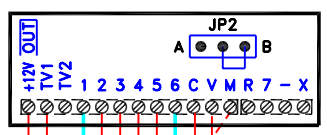

Art.901 901COLOUR

Art.901 901COLOUR

Art.901 901COLOUR

Art.901 901COLOUR

Art.988
Art.988 COLOUR

OPTIONAL
Art.506N

LAMPADA AUSILIARIA
220Vac-500W max.

RELEASE