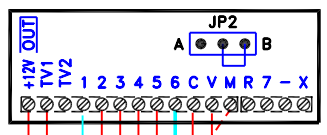

Art.901 901COLOUR

Art.901 901COLOUR

Art.901 901COLOUR

Art.901 901COLOUR

Art.988
Art.988 COLOUR

OPTIONAL
Art.506N

LAMPADA AUSILIARIA
220Vac-500W max.

RELEASE