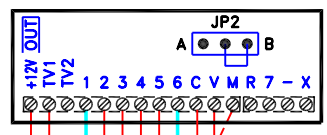

Art.901 901COLOUR

Art.901 901COLOUR

Art.901 901COLOUR

Art.901 901COLOUR

Art.988
Art.988 COLOUR

OPTIONAL
Art.506N

LAMPADA AUSILIARIA
220Vac-500W max.

RELEASE