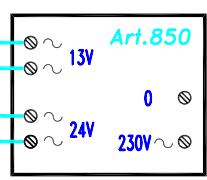

Art.901 901COLOUR

Art.901 901COLOUR

Art.901 901COLOUR

Art.901 901COLOUR

Art.988
Art.988 COLOUR

OPTIONAL
Art.506N

LAMPADA AUSILIARIA
220Vac-500W max.

RELEASE