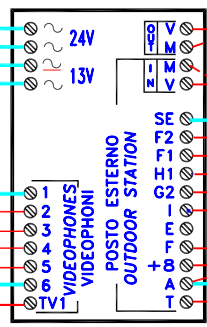

Art.901 901COLOUR

Art.901 901COLOUR

Art.901 901COLOUR

Art.901 901COLOUR

Art.988
Art.988 COLOUR

OPTIONAL
Art.506N

LAMPADA AUSILIARIA
220Vac-500W max.

RELEASE