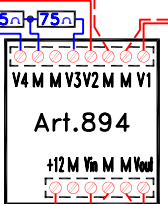

Art.901 901COLOUR

Art.901 901COLOUR

Art.901 901COLOUR

Art.901 901COLOUR

Art.988
Art.988 COLOUR

OPTIONAL
Art.506N

LAMPADA AUSILIARIA
220Vac-500W max.

RELEASE