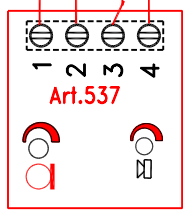

Art.901 901COLOUR

Art.901 901COLOUR

Art.901 901COLOUR

Art.901 901COLOUR

Art.988
Art.988 COLOUR

OPTIONAL
Art.506N

LAMPADA AUSILIARIA
220Vac-500W max.

RELEASE