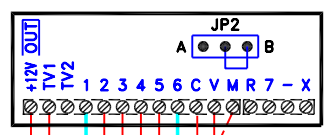

Art.901 901COLOUR

Art.901 901COLOUR

Art.901 901COLOUR

Art.901 901COLOUR

Art.988
Art.988 COLOUR

OPTIONAL
Art.506N

LAMPADA AUSILIARIA
220Vac-500W max.

RELEASE