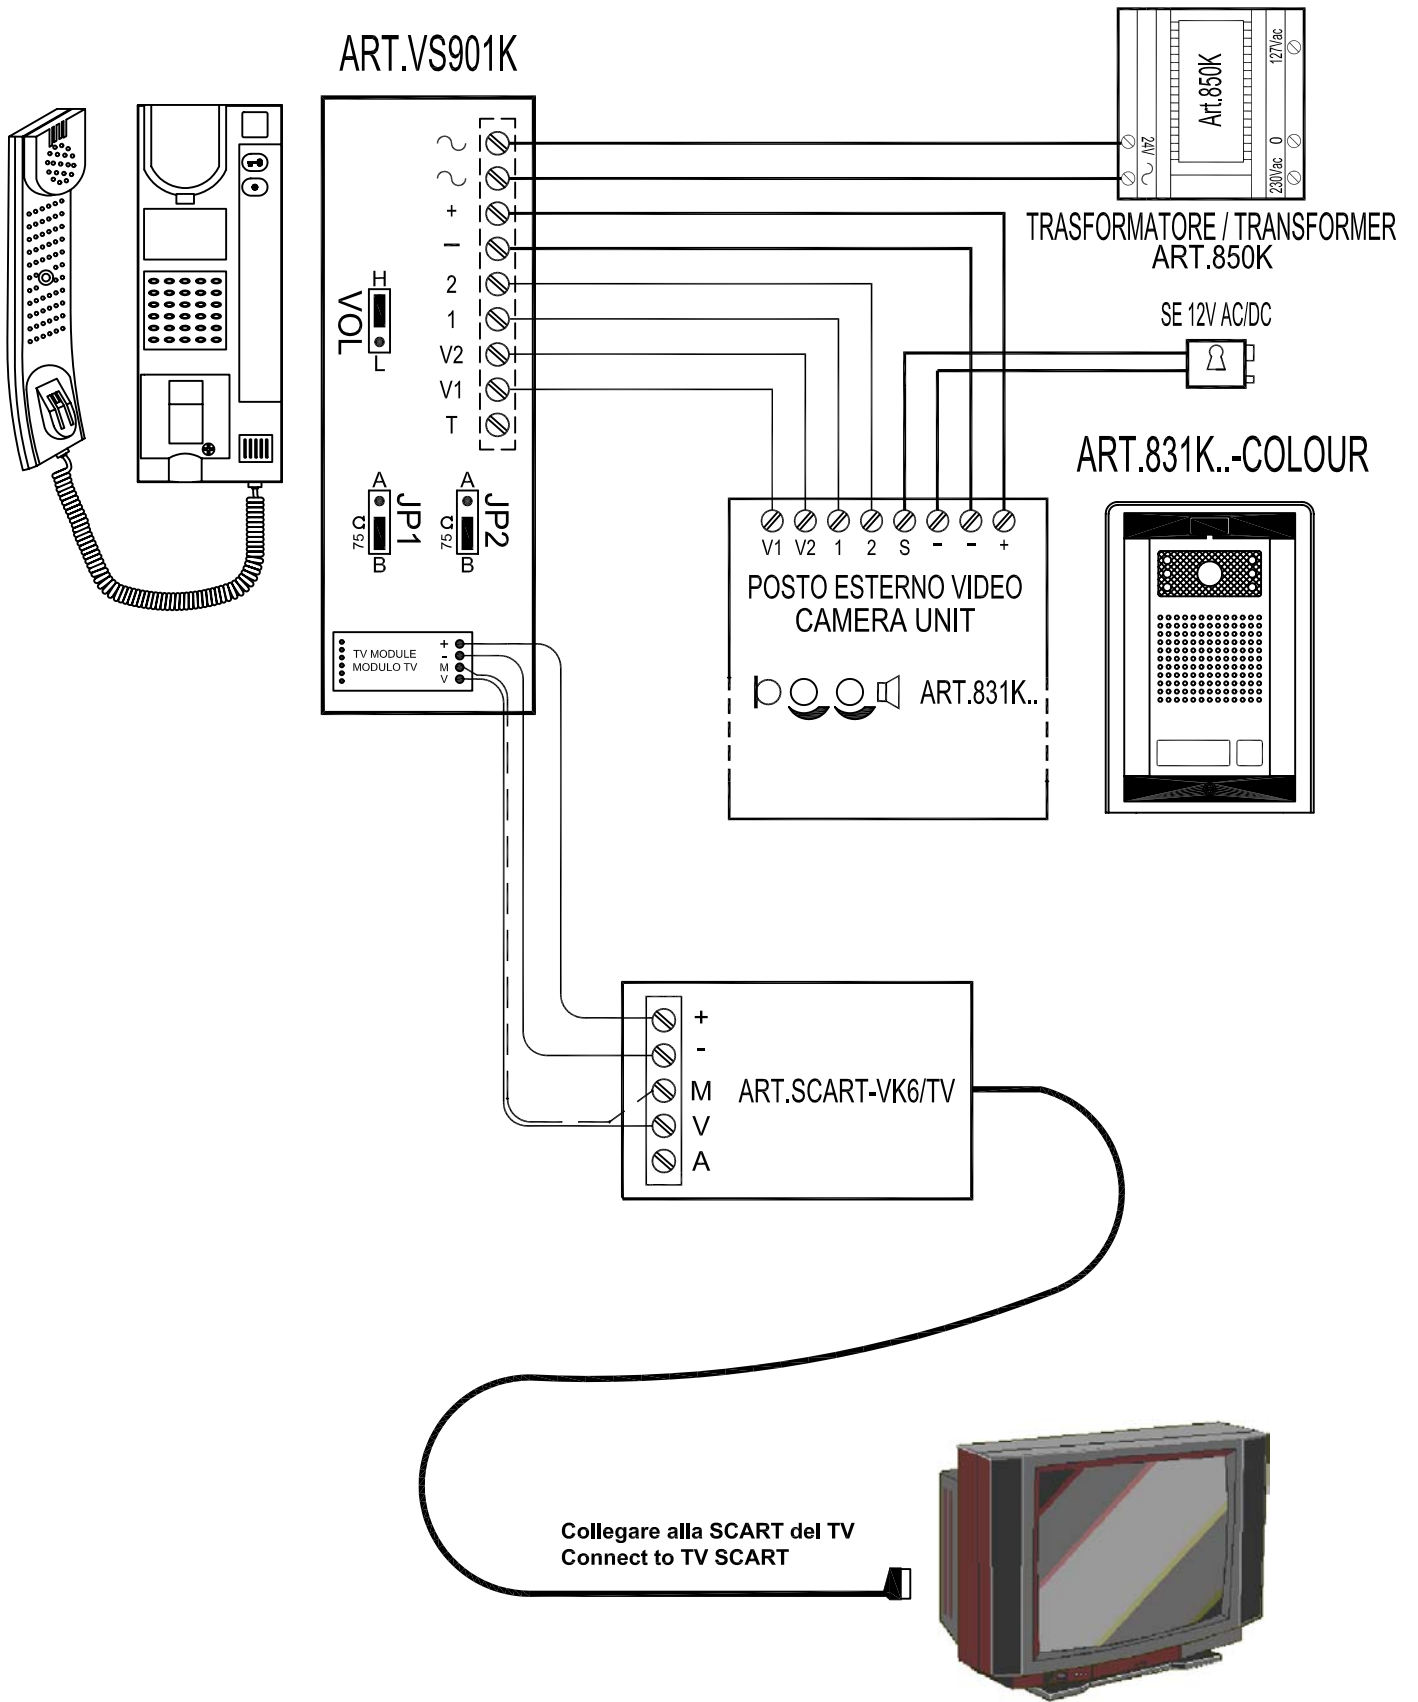

# ART.VK6-TV/..

Collegare alla SCART del TV  
Connect to TV SCART