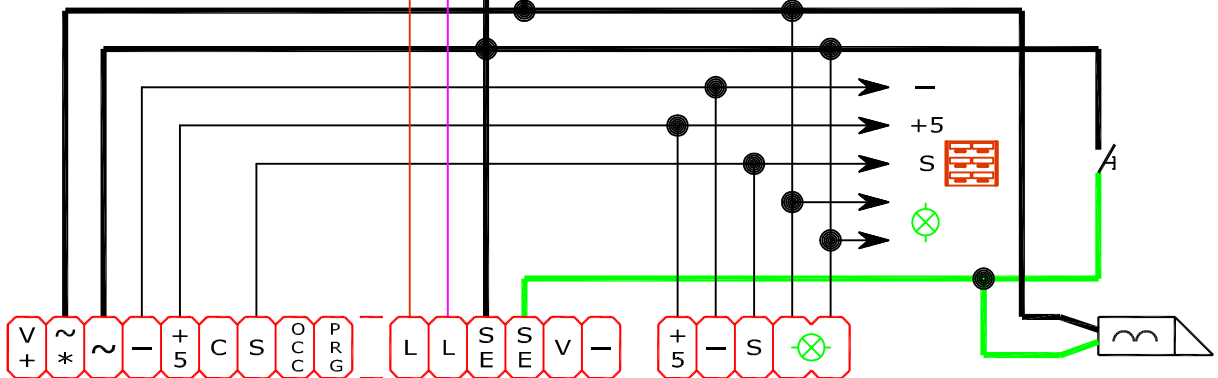

MAX 25 LED
ACCESSI ALLO
STESSO TEMPO/
MAX 25 LEDs
LIGHTED AT THE
SAME TIME

2410W

2408W/A 1146W/OK 1127/OK

2410W

2408W/A 1146W/OK 1127/OK

3020

3022

1152..57..60..63

SPOSTARE IL JUMPER JP1 IN QUESTA
POSIZIONE PER ABILITARE LA
FUNZIONE "PRIVACY"/
MOVE JUMPER JP1 IN THIS POSITION
TO ENABLE "PRIVACY" FUNCTION

SPOSTARE IL JUMPER JP1 IN QUESTA
POSIZIONE PER ABILITARE LA
FUNZIONE "DOTTORE"/
MOVE JUMPER JP1 IN THIS POSITION
TO ENABLE "DOCTOR" FUNCTION