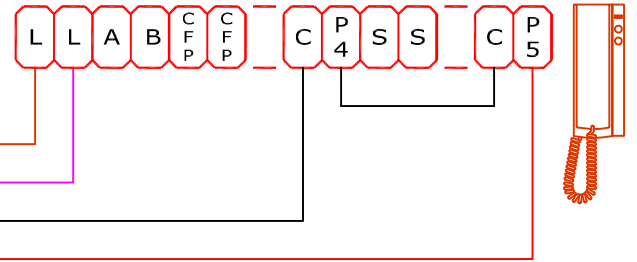

MAX 25 LED
ACCESSI ALLO
STESSO TEMPO/
MAX 25 LEDs
LIGHTED AT THE
SAME TIME

2410W

2408W/A 1146W/OK 1127/OK

2410W

2408W/A 1146W/OK 1127/OK

3020

3022

1152..57..60..63

SPOSTARE IL JUMPER JP1 IN QUESTA
POSIZIONE PER ABILITARE LA
FUNZIONE "PRIVACY"/
MOVE JUMPER JP1 IN THIS POSITION
TO ENABLE "PRIVACY" FUNCTION

SPOSTARE IL JUMPER JP1 IN QUESTA
POSIZIONE PER ABILITARE LA
FUNZIONE "DOTTORE"/
MOVE JUMPER JP1 IN THIS POSITION
TO ENABLE "DOCTOR" FUNCTION