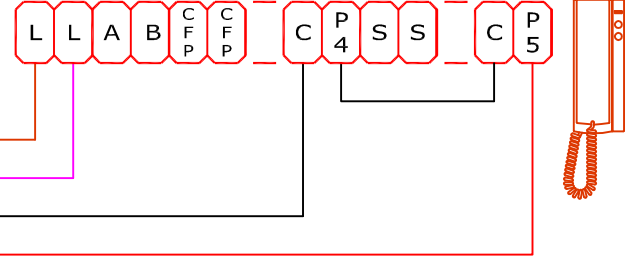

MAX 25 LED
ACCESSI ALLO
STESSO TEMPO/
MAX 25 LEDs
LIGHTED AT THE
SAME TIME

2410W

2408W/A 1146W/OK 1127/OK

2410W

2408W/A 1146W/OK 1127/OK

3020

3022

1152..57..60..63

SPOSTARE IL JUMPER JP1 IN QUESTA
POSIZIONE PER ABILITARE LA
FUNZIONE "PRIVACY"/
MOVE JUMPER JP1 IN THIS POSITION
TO ENABLE "PRIVACY" FUNCTION

SPOSTARE IL JUMPER JP1 IN QUESTA
POSIZIONE PER ABILITARE LA
FUNZIONE "DOTTORE"/
MOVE JUMPER JP1 IN THIS POSITION
TO ENABLE "DOCTOR" FUNCTION