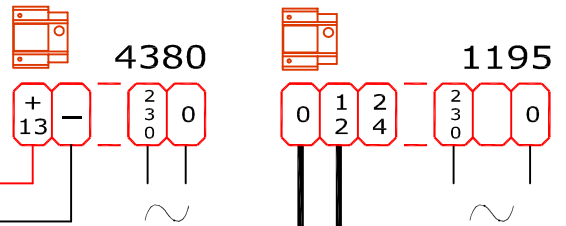

MAX 25 LED
ACCESSI ALLO
STESSO TEMPO/
MAX 25 LEDs
LIGHTED AT THE
SAME TIME

2410W

2408W/A 1146W/OK 1127/OK

2410W

2408W/A 1146W/OK 1127/OK

3020

3022

1152..57..60..63

SPOSTARE IL JUMPER JP1 IN QUESTA
POSIZIONE PER ABILITARE LA
FUNZIONE "PRIVACY"/
MOVE JUMPER JP1 IN THIS POSITION
TO ENABLE "PRIVACY" FUNCTION

SPOSTARE IL JUMPER JP1 IN QUESTA
POSIZIONE PER ABILITARE LA
FUNZIONE "DOTTORE"/
MOVE JUMPER JP1 IN THIS POSITION
TO ENABLE "DOCTOR" FUNCTION