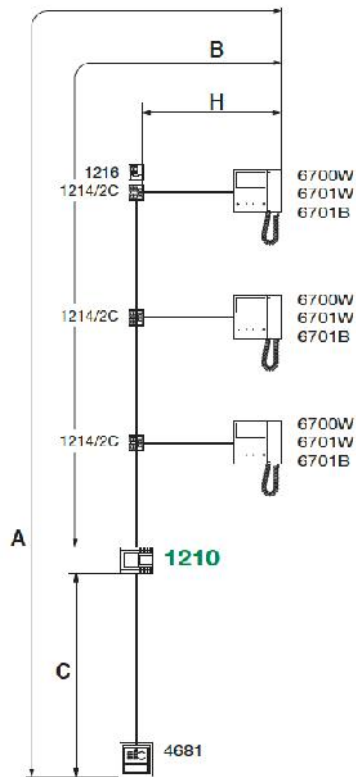

## Distances

	A MAX	B MAX	C MAX	H MAX
Comelit Art. 4577 1 mm <sup>2</sup> (Ø 1,2 mm AWG 17) 	260 (850 feet)	130 (425 feet)	130 (425 feet)	50 (164 feet)
UTP5 cat. 5 0,2 mm <sup>2</sup> (Ø 0,5 mm AWG 24) 	80 (260 feet)	40 (130 feet)	40 (130 feet)	30 (98 feet)
0,28 mm <sup>2</sup> (Ø 0,6 mm AWG 23) 	100 (328 feet)	50 (164 feet)	50 (164 feet)	30 (98 feet)
0,5 mm <sup>2</sup> (Ø 0,8 mm AWG 20) 	140 (460 feet)	70 (230 feet)	70 (230 feet)	30 (98 feet)
1 mm <sup>2</sup> (Ø 1,2 mm AWG 17) 	200 (656 feet)	100 (328 feet)	100 (328 feet)	40 (130 feet)
1,5 mm <sup>2</sup> (Ø 1,4 mm AWG 15) 	80 (260 feet)	40 (130 feet)	40 (130 feet)	30 (98 feet)
*UTP5 cat. 5 0,2 mm <sup>2</sup> (Ø 0,5 mm AWG 24) <b>MULTI PAIR CABLE</b> 	260 (850 feet)	130 (425 feet)	130 (425 feet)	50 (164 feet)