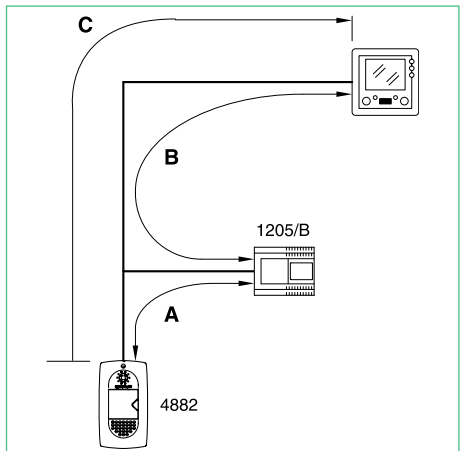

Schemi base  
MT Art. 8471S

Basic wiring diagrams  
TM Art. 8471S

Schémas de base  
MT Art. 8471S

Basischema  
TH art. 8471S

Basis-installationsplane  
TH Art. 8471S

Esquemas base  
MT art. 8471S

- Ⓜ Schema base per kit monofamiliari Art. 8471S. Messa in funzione/verifica tensioni di impianto a riposo.
- Ⓔ Basic diagram for single-family kit Art. 8471S. Switching on/voltage check with system in standby.
- Ⓧ Schéma base pour kit un usager Art. 8471S. Mise en service/vérification tensions d'installation au repos.
- Ⓝ Basisschema pour kits voor eengezinswoningen art. 8471S. Inwerkingstelling/spanningscontrole van een systeem in de ruststand.
- Ⓓ Grundanschlussplan für Einfamiliensets Art. 8471S. Inbetriebnahme/Spannungsprüfung an der Anlage in Standby.
- Ⓔ Esquema básico para kits unifamiliares art. 8471S. Puesta en funcionamiento / comprobación de las tensiones con la instalación en reposo.
- Ⓟ Esquema básico para kits monofamiliares art. 8471S. Colocação em funcionamento/controlo das tensões da instalação em pausa.

	A MAX	B MAX	C MAX
Comelit Art. 4576-4578 0,5 mm <sup>2</sup> (Ø 0,8 mm AWG 20)		25 m (85 feet)	200 m (655 feet)
UTP5 cat. 5 0,2 mm <sup>2</sup> (Ø 0,5 mm AWG 24)			190 m (625 feet)
0,28 mm <sup>2</sup> (Ø 0,6 mm AWG 23)	5 m (15 feet)		190 m (625 feet)
0,5 mm <sup>2</sup> (Ø 0,8 mm AWG 20)	25 m (85 feet)	25 m (85 feet)	190 m (625 feet)
1 mm <sup>2</sup> (Ø 1,2 mm AWG 17)	50 m (165 feet)	50 m (165 feet)	190 m (625 feet)
1 mm <sup>2</sup> (Ø 1,2 mm AWG 17)	50 m (165 feet)	50 m (165 feet)	120 m (395 feet)
1,5 mm <sup>2</sup> (Ø 1,4 mm AWG 15)	75 m (245 feet)	100 m (330 feet)	190 m (625 feet)
2,5 mm <sup>2</sup> (Ø 1,8 mm AWG 13)	100 m (330 feet)	150 m (495 feet)	190 m (625 feet)