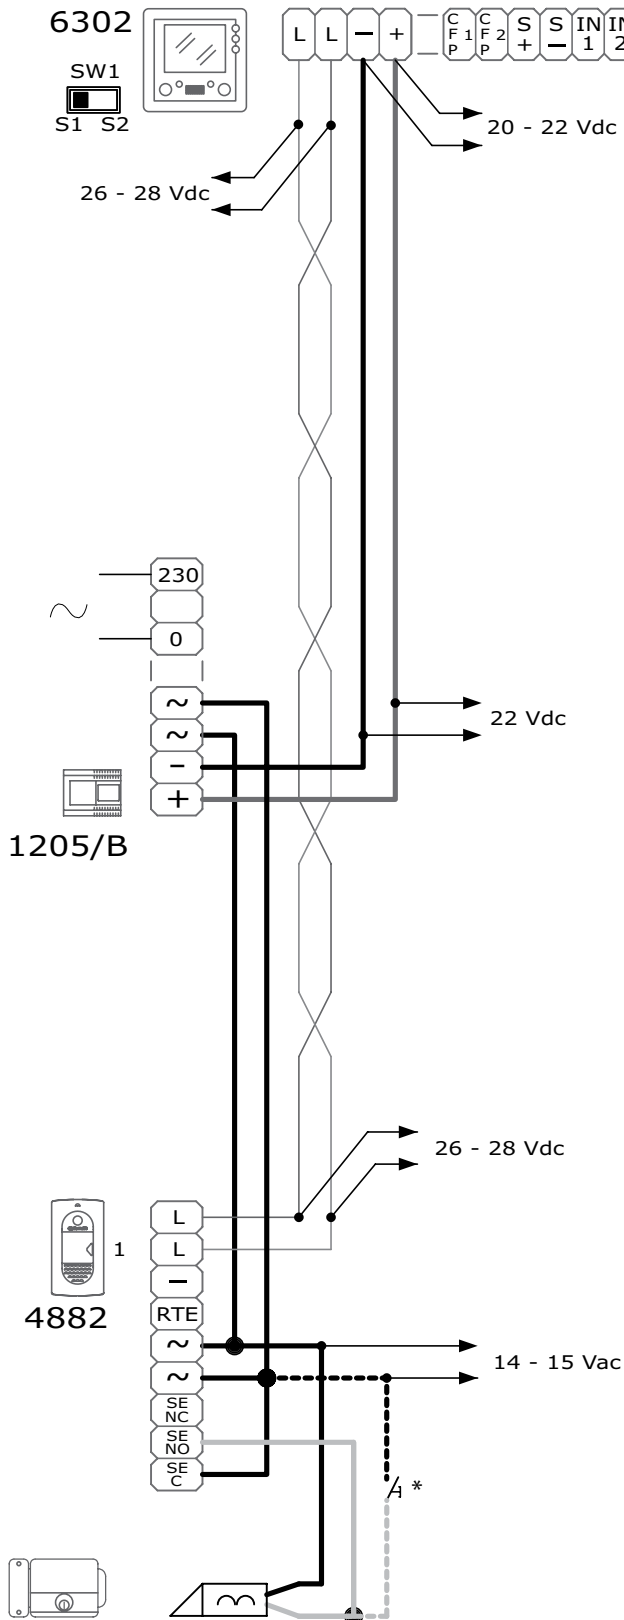

Schemi base  
MT Art. 8471S

Basic wiring diagrams  
TM Art. 8471S

Schémas de base  
MT Art. 8471S

Basischema  
TH art. 8471S

Basis-installationsplane  
TH Art. 8471S

Esquemas base  
MT art. 8471S

- Ⓜ Schema base per kit monofamiliari Art. 8471S. Messa in funzione/verifica tensioni di impianto a riposo.
- Ⓔ Basic diagram for single-family kit Art. 8471S. Switching on/voltage check with system in standby.
- Ⓧ Schéma base pour kit un usager Art. 8471S. Mise en service/vérification tensions d'installation au repos.
- Ⓝ Basisschema pour kits voor eengezinswoningen art. 8471S. Inwerkingstelling/spanningscontrole van een systeem in de ruststand.
- Ⓓ Grundanschlussplan für Einfamiliensets Art. 8471S. Inbetriebnahme/Spannungsprüfung an der Anlage in Standby.
- Ⓔ Esquema básico para kits unifamiliares art. 8471S. Puesta en funcionamiento / comprobación de las tensiones con la instalación en reposo.
- Ⓟ Esquema básico para kits monofamiliares art. 8471S. Colocação em funcionamento/controlo das tensões da instalação em pausa.

	A MAX	B MAX	C MAX
Comelit Art. 4576-4578 0,5 mm <sup>2</sup> (Ø 0,8 mm AWG 20)		25 m (85 feet)	200 m (655 feet)
UTP5 cat. 5 0,2 mm <sup>2</sup> (Ø 0,5 mm AWG 24)			190 m (625 feet)
0,28 mm <sup>2</sup> (Ø 0,6 mm AWG 23)	5 m (15 feet)		190 m (625 feet)
0,5 mm <sup>2</sup> (Ø 0,8 mm AWG 20)	25 m (85 feet)	25 m (85 feet)	190 m (625 feet)
1 mm <sup>2</sup> (Ø 1,2 mm AWG 17)	50 m (165 feet)	50 m (165 feet)	190 m (625 feet)
1 mm <sup>2</sup> (Ø 1,2 mm AWG 17)	50 m (165 feet)	50 m (165 feet)	120 m (395 feet)
1,5 mm <sup>2</sup> (Ø 1,4 mm AWG 15)	75 m (245 feet)	100 m (330 feet)	190 m (625 feet)
2,5 mm <sup>2</sup> (Ø 1,8 mm AWG 13)	100 m (330 feet)	150 m (495 feet)	190 m (625 feet)