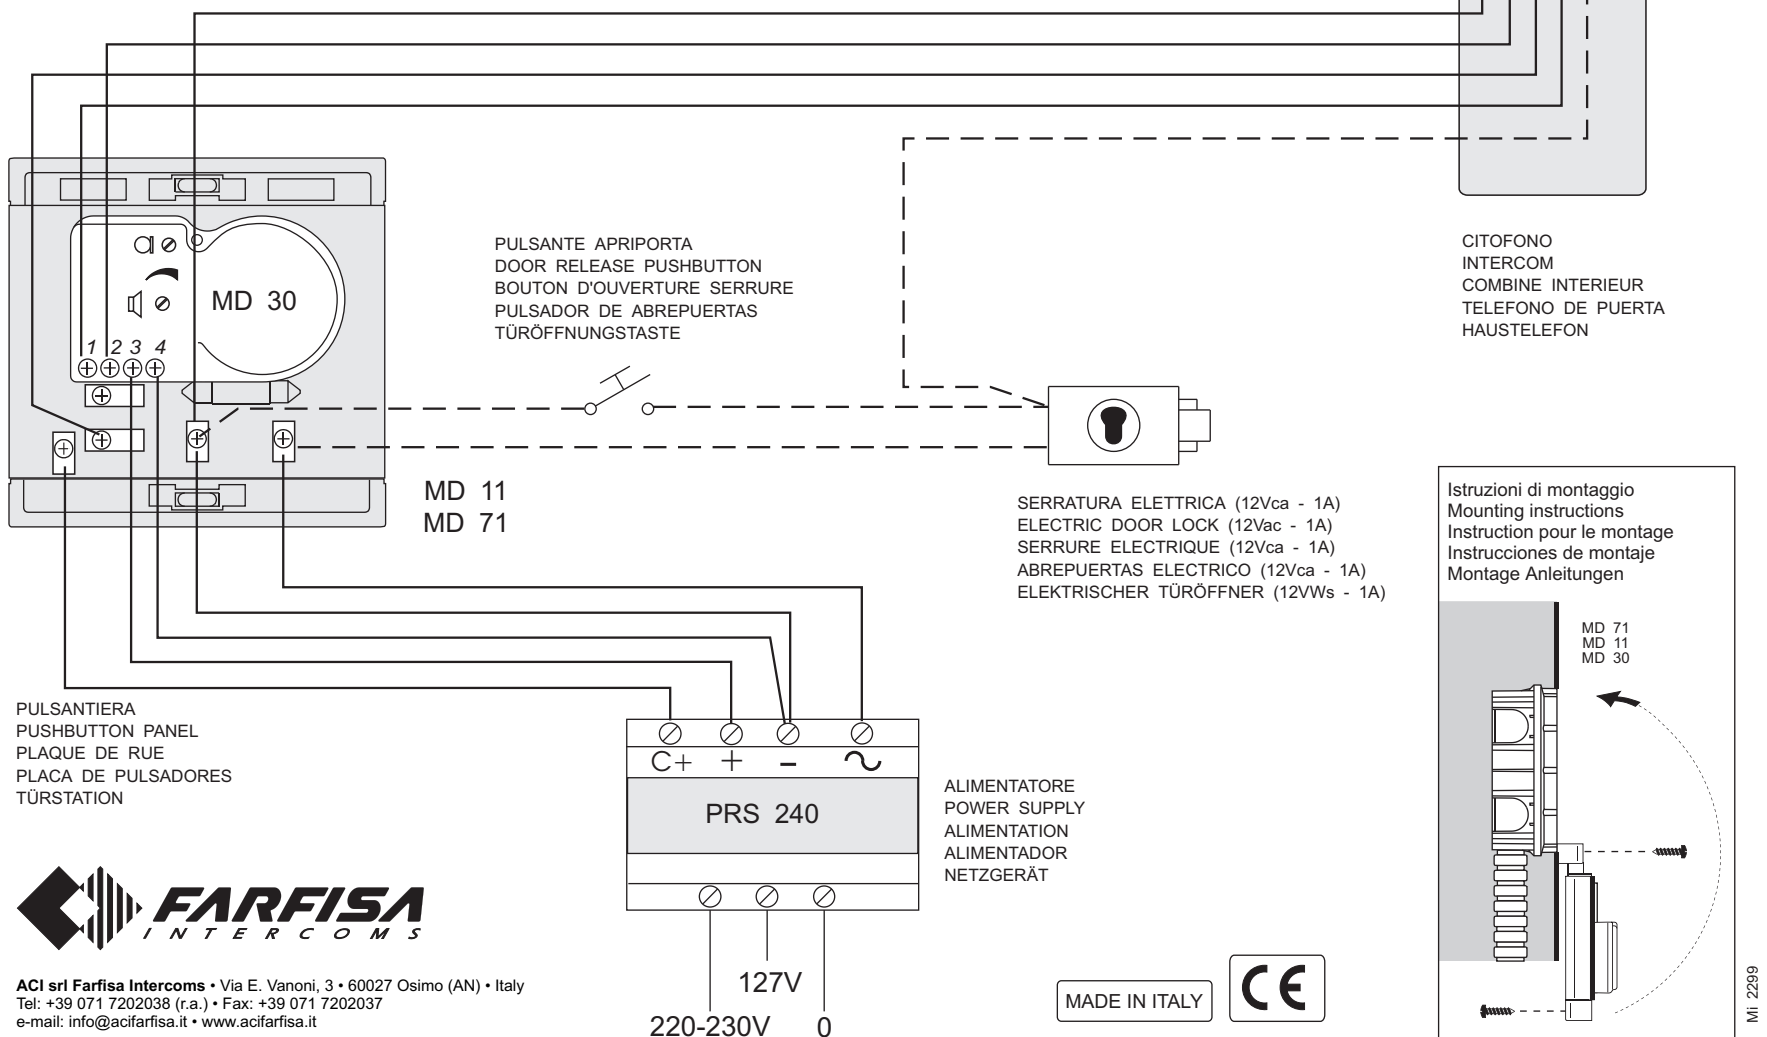

FAMILY KIT 1MKEW

SEZIONE CONSIGLIATA DEI CONDUTTORI
 RECOMMENDED CABLE CROSS SECTION
 SECTION CONSEILLÉE DES CONDUCTEURS 0.75 mm²
 SECCION ACONSEJADA DE LOS CONDUCTORES Ø 10/10
 EMPFOHLENER LEITERQUERSCHNITT