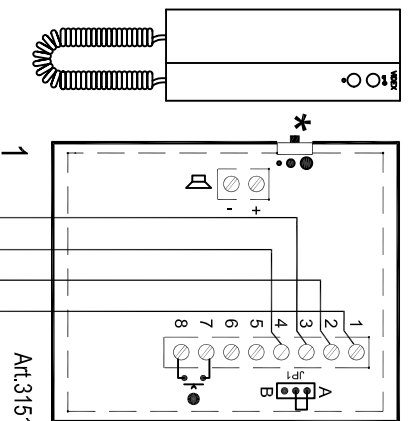

DOOR ENTRY KIT TRUE "TWO WIRE" SYSTEM ESK-1, ESK-1S

- ART. 3151**
- Cijlonno
 - Intercom
 - Innenstelle
 - Poste d'appartement
 - Telefono
 - Telefone

- ART. 321**
- Trasformatore
 - Transformor
 - Träfo
 - Transformateur
 - Transformador
 - Transformador

- ART. 332**
- Pulsantiera con portiere elettrico
 - Front panel with built in audio amplifier
 - Aussenstelle mit Sprechtheit
 - Platine de rue avec groupe phone
 - Unidad de habla/Botonera con parlante
 - Botoneira com porteiro electrico