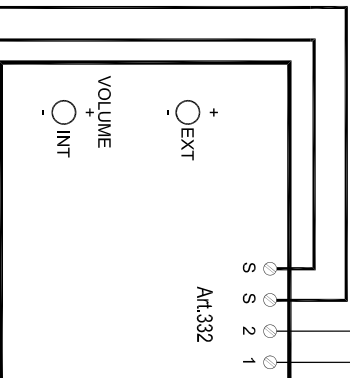

DOOR ENTRY KIT TRUE "TWO WIRE" SYSTEM ESK-1, ESK-1S

1. **ART. 3151**
2. Cijlonno
   - Intercom
   - Innenstelle
   - Poste d'appartement
   - Telefono
   - Telefone

1. **ART. 321**
2. Trasformatore
   - Transformor
   - Träfo
   - Transformateur
   - Transformador
   - Transformador

1. **ART. 332**
2. Pulsantiera con portiere elettrico
   - Front panel with built in audio amplifier
   - Aussenstelle mit Sprechtheit
   - Platine de rue avec groupe phone
   - Unidad de habla/Botonera con parlante
   - Botoneira com porteiro electrico

1. **SE**
2. Serratura elettrica (non inclusa)
   - Electric lock (not included)
   - Elektrisches Türschloß (nicht imbegriffen)
   - Serrure électrique (non incluse)
   - Cerradura eléctrica (no incluida)
   - Testa eléctrica (não incluida)

DOOR ENTRY KIT TRUE "TWO WIRE" SYSTEM ESK-1, ESK-1S WITH ADDITIONAL INTERCOM

1. **ART. 3151**
2. Cijlonno
   - Intercom
   - Innenstelle
   - Poste d'appartement
   - Telefono
   - Telefone

1. **ART. 321**
2. Trasformatore
   - Transformor
   - Träfo
   - Transformateur
   - Transformador
   - Transformador

1. **ART. 332**
2. Pulsantiera con portiere elettrico
   - Front panel with built in audio amplifier
   - Aussenstelle mit Sprechtheit
   - Platine de rue avec groupe phone
   - Unidad de habla/Botonera con parlante
   - Botoneira com porteiro electrico

1. **SE**
2. Serratura elettrica (non inclusa)
   - Electric lock (not included)
   - Elektrisches Türschloß (nicht imbegriffen)
   - Serrure électrique (non incluse)
   - Cerradura eléctrica (no incluida)
   - Testa eléctrica (não incluida)

1. *****
2. Regolazione volume della nota elettronica (3 livelli), - Call tone volume control (3 Levels).
   - Regulation du volume de l'appel électronique (sur 3 niveaux).
   - Lautstärkereglung des elektronischen Rufes (auf 3 Niveaus).
   - Control de volumen del tono electrónico (3 niveles)
   - Controle de volume (3 niveis) de chamada electrónica.

230V
50/60 Hz

AK997132