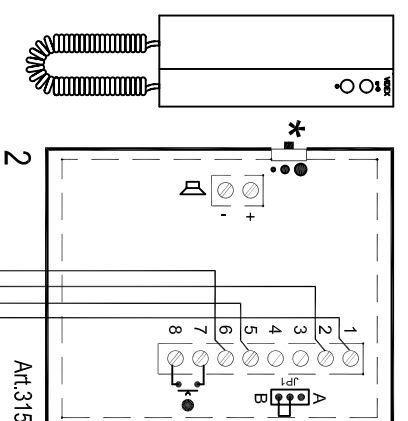

DOOR ENTRY KIT TRUE "TWO WIRE" SYSTEM ESK-1, ESK-1S WITH ADDITIONAL INTERCOM

1. **ART. 3151**
2. Cijlonno
   - Intercom
   - Innenstelle
   - Poste d'appartement
   - Telefono
   - Telefone

1. **ART. 321**
2. Trasformatore
   - Transformor
   - Träfo
   - Transformateur
   - Transformador
   - Transformador

1. **ART. 332**
2. Pulsantiera con portiere elettrico
   - Front panel with built in audio amplifier
   - Aussenstelle mit Sprechtheit
   - Platine de rue avec groupe phone
   - Unidad de habla/Botonera con parlante
   - Botoneira com porteiro electrico

1. **SE**
2. Serratura elettrica (non inclusa)
   - Electric lock (not included)
   - Elektrisches Türschloß (nicht imbegriffen)
   - Serrure électrique (non incluse)
   - Cerradura eléctrica (no incluida)
   - Testa eléctrica (não incluida)

1. *****
2. Regolazione volume della nota elettronica (3 livelli), - Call tone volume control (3 Levels).
   - Regulation du volume de l'appel électronique (sur 3 niveaux).
   - Lautstärkereglung des elektronischen Rufes (auf 3 Niveaus).
   - Control de volumen del tono electrónico (3 niveles)
   - Controle de volume (3 niveis) de chamada electrónica.