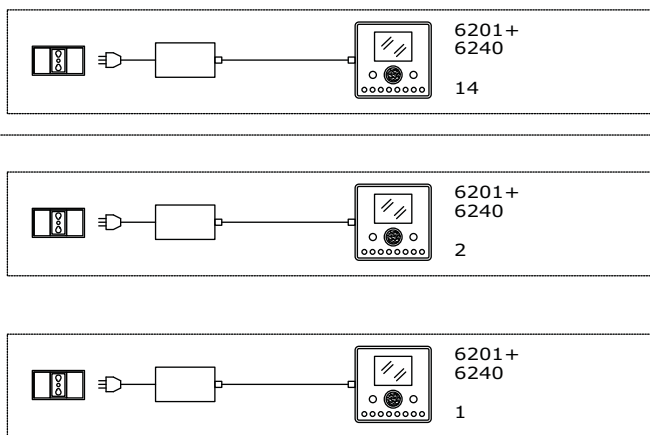

**Errata corrige Manuale tecnico kit iPower Art. 8595 / 8596**  
**Corrigenda for Technical manual iPower kit Art. 8595 / 8596**  
**Corrections Manuel technique kit iPower Art. 8595 / 8596**  
**Correcties vanaf Technische handleiding iPower kit Art. 8595 / 8596**  
**Fehlerberichtigung zu Technisches Handbuch für das iPower-Set Art. 8595 / 8596**  
**Correcciones Manual técnico para kits iPower arts. 8595 y 8596**  
**Errata do Manual técnico kit iPower art. 8595/8596**

PWK/21

- Ⓜ IT Cablaggio sistema multiutenza con singolo contatore di impianto
- Ⓜ EN Wiring for multi-user system with single utility meter
- Ⓜ FR Câblage installation multi-usagers avec un compteur d'installation
- Ⓜ NL Bekabeling multi-usersysteem met afzonderlijke teller voor installatie
- Ⓜ DE Verdrahtung des Multi-User-Systems mit individuelm Anlagenzähler
- Ⓜ ES Cableado del sistema multiusuarios con un único contador de instalación
- Ⓜ PT Cablagem sistema multiutilizadores com um único contador para a instalação