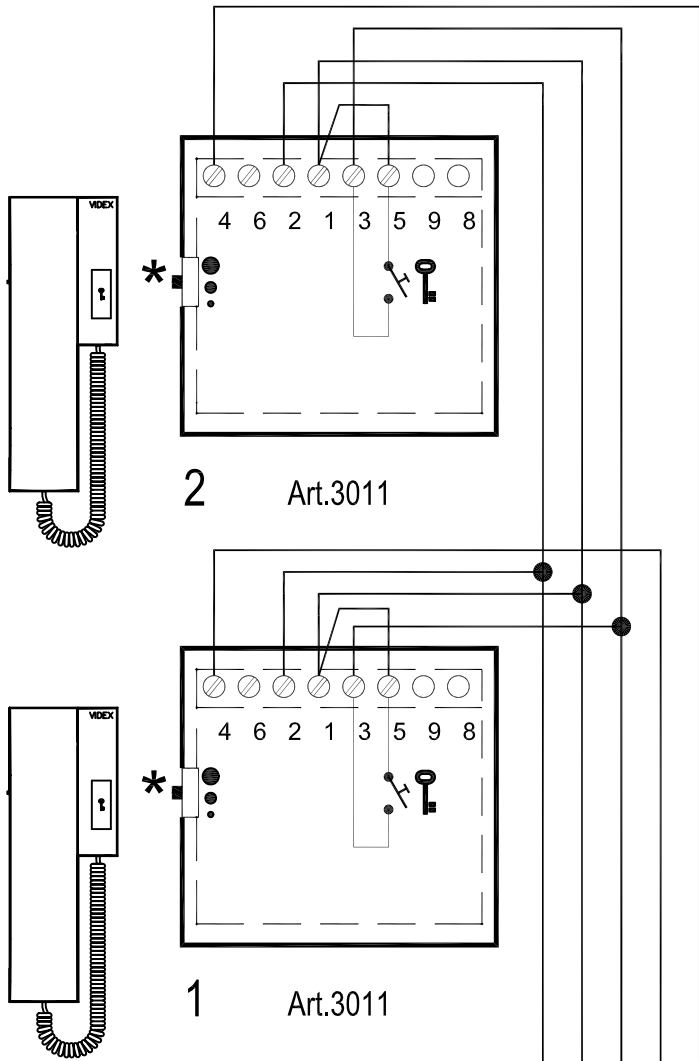

# ART.DK-2.. DK-2S..

- ART.3011**
- Citofono
  - Intercom
  - Innenstelle
  - Poste d'appartement
  - Teléfono
  - Telefone

- ART.321**
- Trasformatore
  - Trasformer
  - Trafo
  - Transformateur
  - Transformador
  - Transformador

- ART.836M-2..**
- Pulsantiera con portiere elettrico
  - Front panel with built in audio amplifier
  - Aussenstelle mit Sprechinheit
  - Platine de rue avec groupe phonie
  - Unidad de habla/Botonera con parlante
  - Botoneira com porteiro eléctrico

- SE**
- Serratura elettrica (non inclusa)
  - Electric lock (not included)
  - Elektrisches Turschloß (nicht imbegriffen)
  - Serrure électrique (non incluse)
  - Cerradura eléctrica (no incluida)
  - Testa eléctrica (não incluída)

**\***

- Regolazione volume della nota elettronica (3 livelli).
- Call tone volume control (3 Levels).
- Régulation du volume de l'appel électronique (sur 3 niveaux).
- Lautstärkeregelung des elektronischen Rufs (auf 3 Niveaus).
- Control de volumen del tono electrónico (3 niveles)
- Controle de volume (3 níveis) de chamada electrónica.