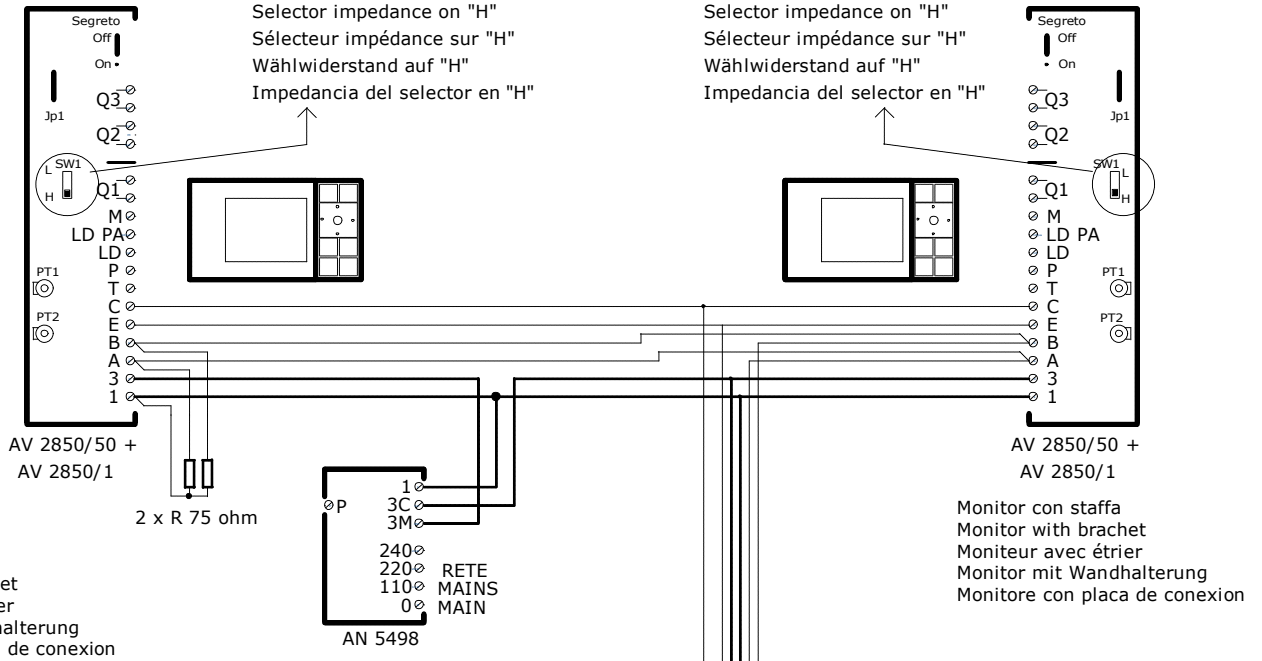

IMPIANTO VIDEOCITOFONICO (5 Fili)
 con 1 POSTO ESTERNO , 1 UTENTE
 2 MONITOR IN PARALLELO

(5 Wire) VIDEO DOORPHONE SYSTEM
 WITH 1 VISITOR PANEL, 1 USER,
 2 MONITORS IN PARALLEL

SISTEME VIDEO (5 Fils) AVEC
 UNE PLATINE D'ENTREE 1 UTILISATEUR,
 2 MONITEUR EN PARALLÈLE

(5 Drähte) VIDEO TÜRSPRECHANLAGE
 MIT 1 TÜRSTATION, 1 BENUTZER,
 2 MONITOR IN DER ÄHNLICHKEIT

(5 Hilos) VIDEO SISTEMA CON
 1 PLACA EXTERIOR, 1 USUARIO,
 MONITOR 2 EN PARALELO

Selettore impedenza su "H"
 Selector impedance on "H"
 Sélecteur impédance sur "H"
 Wählwiderstand auf "H"
 Impedancia del selector en "H"

Selettore impedenza su "H"
 Selector impedance on "H"
 Sélecteur impédance sur "H"
 Wählwiderstand auf "H"
 Impedancia del selector en "H"

Monitor con staffa
 Monitor with brachet
 Moniteur avec étrier
 Monitor mit Wandhalterung
 Monitore con placa de connexion

Monitor con staffa
 Monitor with brachet
 Moniteur avec étrier
 Monitor mit Wandhalterung
 Monitore con placa de connexion

Distanza Distance	Filo/Wire 1/3	Filo/Wire C/E/T/P	Filo/Wire A-B	Filo/Wire +/-/al/al-
mL	mm ²	mm ²	mm ²	mm ²
50	0,75	0,50	0,30	1,50
100	1,50	0,75	0,30 twisted	
200	2,50	1,00	0,30 twisted	