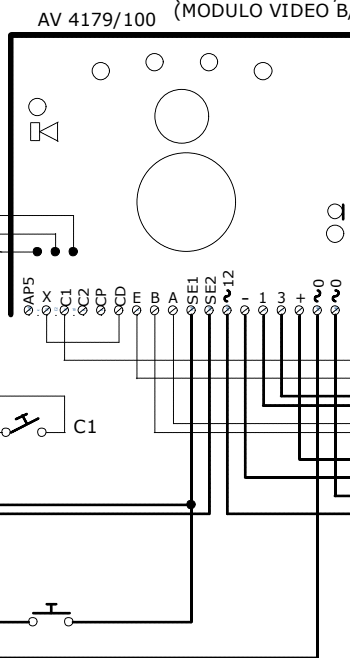

arancio - orange - anaranjado
giallo - jellow - jaune - gelb - amarillo
bianco - withe - blanc - weiß - blanco

Serratura
Lock
Serrure
Tür-öffner
Cerradura

Apriporta Esterno
External Door Opener
Bouton de sortie
Externer Tür-öffner
Externo Abre-puerta

TLINE

All rights reserved
Diritti riservati a norma di legge