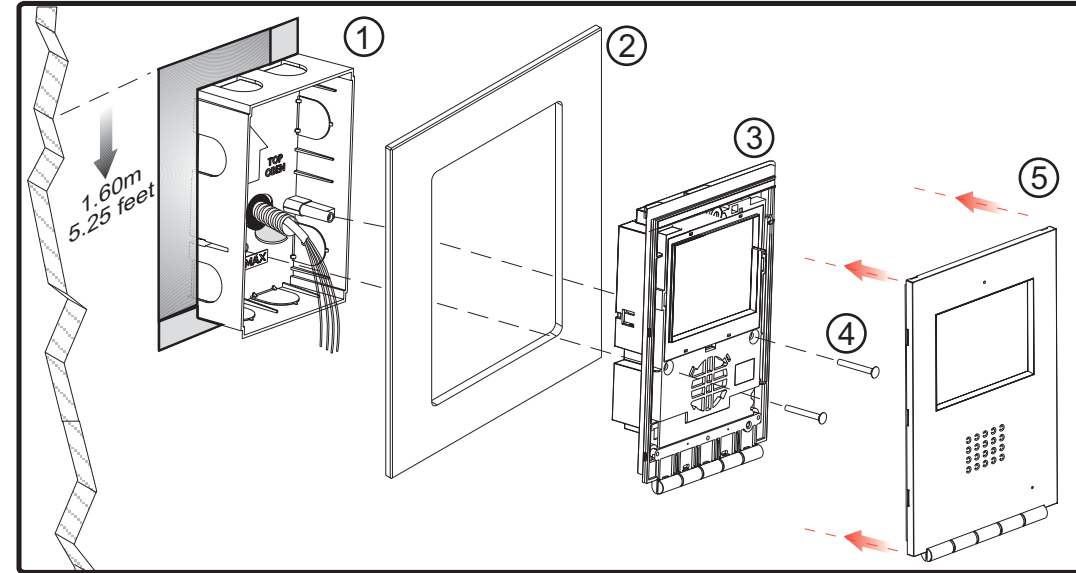

FERMAX

Cod. 97569 V04/10

Marco Cristal Monitor iLoft - iLoft Glass Monitor Frame
Enjoliveur verre moniteur iLoft - Glasrahmen Monitor iLoft
Moldura em Vidro para Monitor iLoft**FERMAX**

Cod. 97569 V04/10

Marco Cristal Monitor iLoft - iLoft Glass Monitor Frame
Enjoliveur verre moniteur iLoft - Glasrahmen Monitor iLoft
Moldura em Vidro para Monitor iLoft**FERMAX**

Cod. 97569 V04/10

Marco Cristal Monitor iLoft - iLoft Glass Monitor Frame
Enjoliveur verre moniteur iLoft - Glasrahmen Monitor iLoft
Moldura em Vidro para Monitor iLoft**FERMAX**