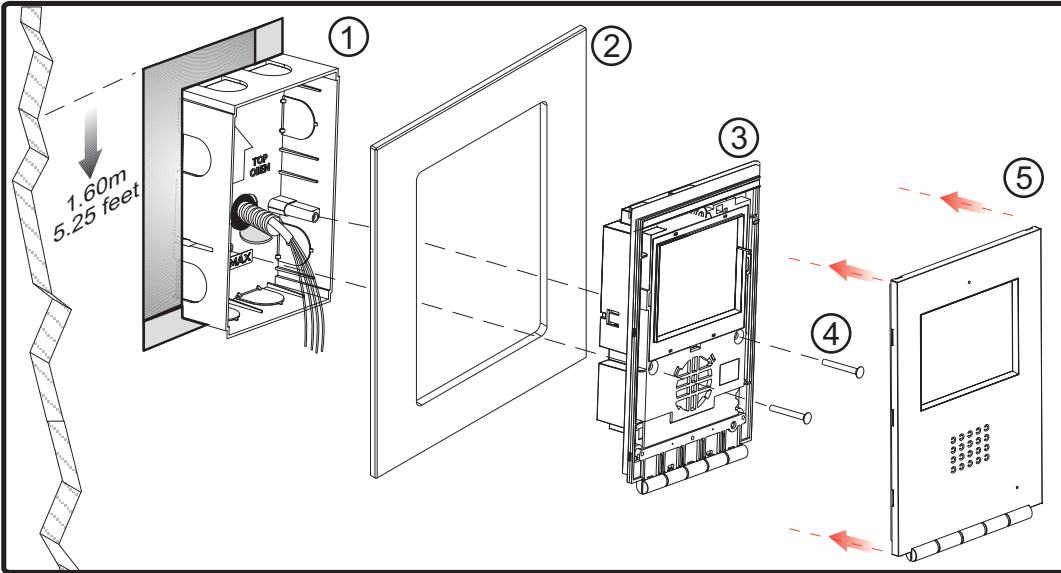

FERMAX

Cod. 97569 V04/10

Marco Cristal Monitor iLoft - iLoft Glass Monitor Frame
Enjoliveur verre moniteur iLoft - Glasrahmen Monitor iLoft
Moldura em Vidro para Monitor iLoft**FERMAX**

Cod. 97569 V04/10

Marco Cristal Monitor iLoft - iLoft Glass Monitor Frame
Enjoliveur verre moniteur iLoft - Glasrahmen Monitor iLoft
Moldura em Vidro para Monitor iLoft**FERMAX**

Cod. 97569 V04/10

Marco Cristal Monitor iLoft - iLoft Glass Monitor Frame
Enjoliveur verre moniteur iLoft - Glasrahmen Monitor iLoft
Moldura em Vidro para Monitor iLoft**FERMAX**