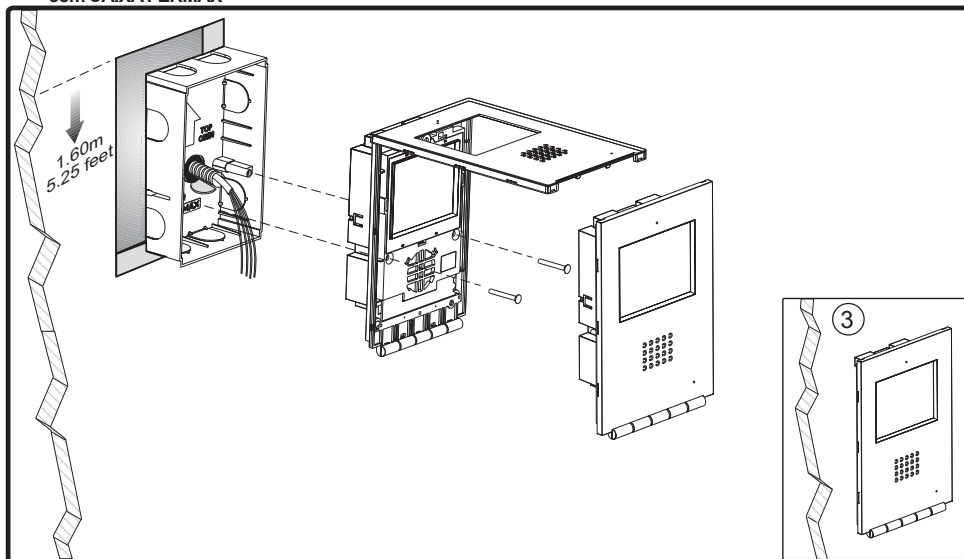

INSTALACIÓN - INSTALLATION - INSTALLATION - INSTALLATION - INSTALAÇÃO

2a con CAJA FERMAX - with FERMAX BOX - avec BOÎTIER FERMAX - mit FERMAX-UNTERPUTZKASTEN - com CAIXA FERMAX