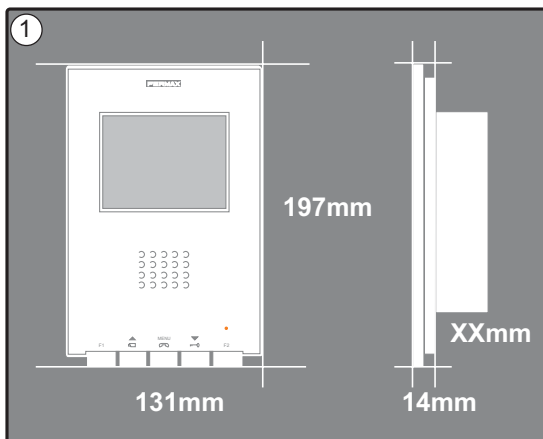

Hinweise:

- Dieser Monitor kann in einem Universalkasten installiert werden.
- **Tiefe ***: Die Tiefe des Monitors ist auf den Fermax-Unterputzkasten abgestimmt.

- P** Dimensões do monitor (Altura x Largura x Prof*.): 197 x 131 x 60 mm / 7,7" x 5,1" x 2,3"
 Dimensões da caixa Fermax (Altura x Largura x Prof.): 158 x 108 x 45 mm / 6,2" x 4,2" x 1,7"
 Dimensões da caixa universal (Altura x Largura x Prof.): 174 x 114 x 50 mm / 6,8" x 4,5" x 2"

- E** Dimensiones monitor (Alto x Ancho x Prof*.): 197 x 131 x 60 mm / 7,7" x 5,1" x 2,3"
 Dimensiones caja Fermax (Alto x Ancho x Prof.): 158 x 108 x 45 mm / 6,2" x 4,2" x 1,7"
 Dimensiones caja universal (Alto x Ancho x Prof.): 174 x 114 x 50 mm / 6,8" x 4,5" x 2"

Notas:

- Este monitor se puede instalar en una caja universal.
- **Prof ***: la profundidad del Monitor se ha considerado con caja Fermax

- EN** Dimensions of monitor (Height x Width x Depth*.): 197 x 131 x 60 mm / 7.7" x 5.1" x 2.3"
 Dimensions of Fermax box (Height x Width x Depth): 158 x 108 x 45 mm / 6.2" x 4.2" x 1.7"
 Dimensions of universal box (Height x Width x Depth): 174 x 114 x 50 mm / 6.8" x 4.5" x 2"

Notes:

- This monitor can be installed in a universal box.
- **Depth ***: the Monitor depth given here is with Fermax box

- F** Dimensions moniteur (hauteur x largeur x prof*): 197 x 131 x 60 mm / 7,7" x 5,1" x 2,3"
 Dimensions boîtier Fermax (hauteur x largeur x prof*): 158 x 108 x 45 mm / 6,2" x 4,2" x 1,7"
 Dimensions boîtier universel (hauteur x largeur x prof*): 174 x 114 x 50 mm / 6,8" x 4,5" x 2"