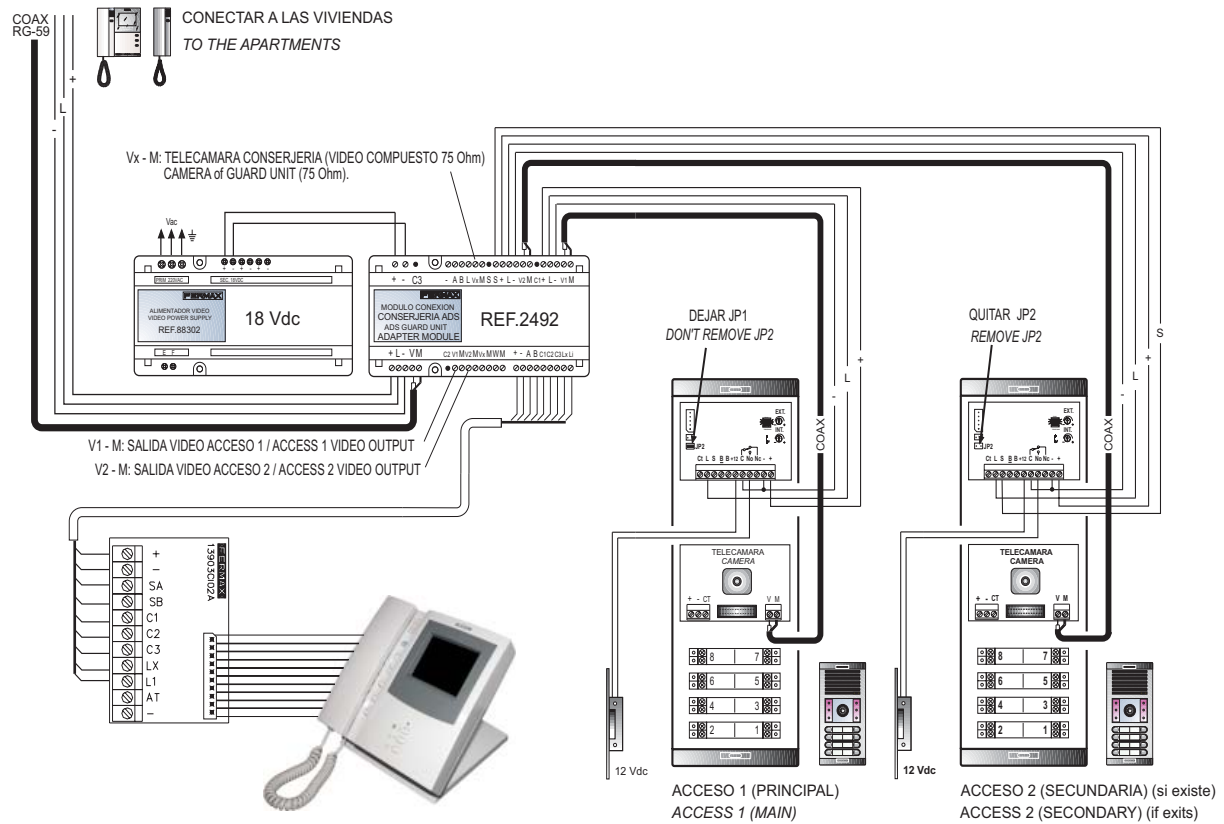

**NOTA / NOTE:**

Este módulo sólo funciona con la Conserjería ADS Ref. 2536.  
 This module only works with ADS Guard Unit Ref. 2536.

**CARACTERISTICAS TECNICAS / TECHNICAL FEATURES:**

**Alimentación / Power Supply:** 18 Vdc.  
 Montaje mural o carril DIN. *Wall or DIN mounted.*  
 No instalar a la intemperie. *Don't install outdoors.*

**INSTALACIÓN CON COAXIAL / INSTALLATION WITH COAXIAL**

**INSTALACIÓN SIN COAXIAL (VISIÓN 5) / NO COAXIAL (VISION 5) INSTALLATION**

**REMARK / HINWEIS:**

Ce module fonctionne seulement avec la Conciergerie ADS Ref. 2536.  
 Dieses Modul funktioniert nur mit der ADS-Empfangszentrale Art.-Nr. 2536.

**CARACTÉRISTIQUES TECHNIQUES / TECHNISCHE DATEN:**

**Alimentation / Stromversorgung:** 18 Vdc.  
 Montage mural ou rail DIN. *Wandmontage oder auf DIN-Schiene.*  
 Ne pas installer à l'intempérie. *Nicht im Freien installieren.*

**INSTALLATION AVEC COAX / INSTALLATION MIT KOAXIALKABLE**

**INSTALLATION SANS COAXIAL (VISION 5) / INSTALLATION OHNE KOAXIALKABLE (VISION 5)**