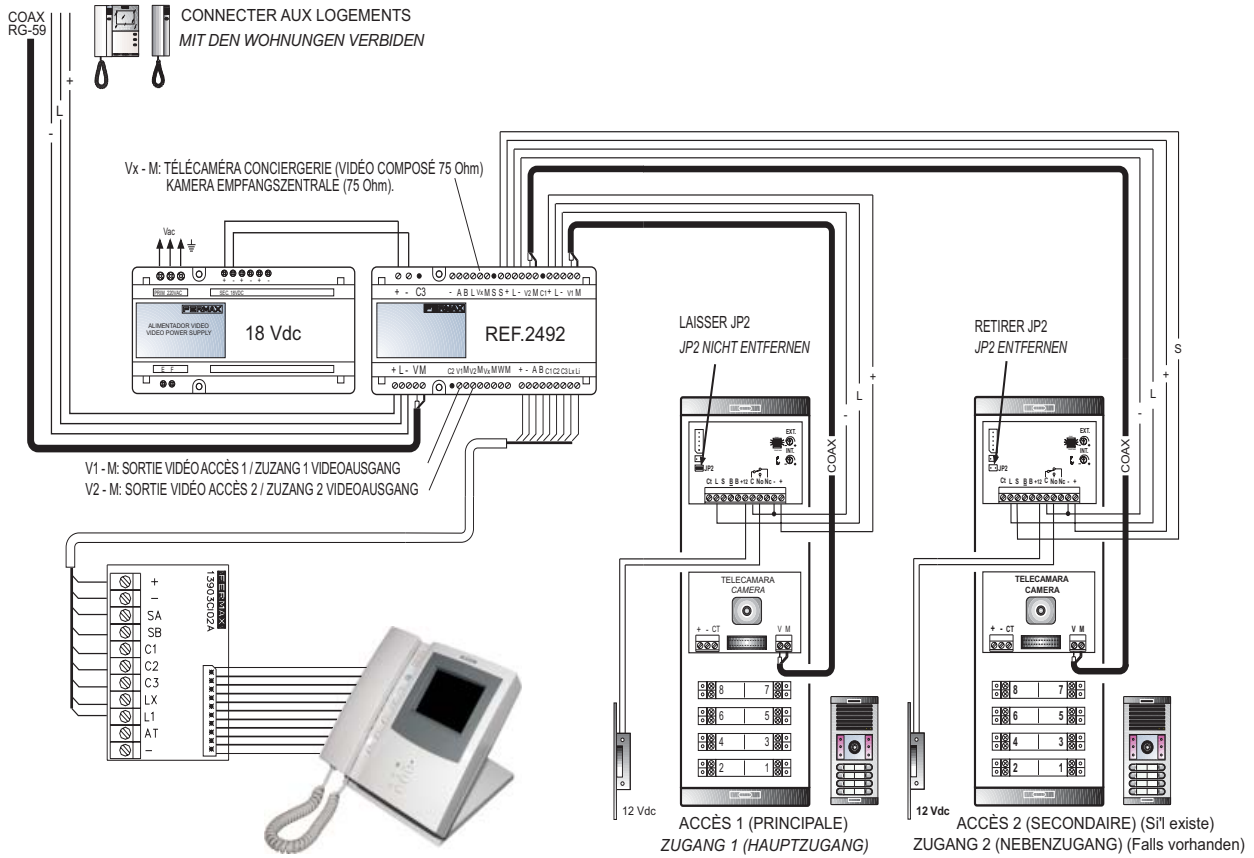

**NOTA / NOTE:**

Este módulo sólo funciona con la Conserjería ADS Ref. 2536.  
 This module only works with ADS Guard Unit Ref. 2536.

**CARACTERISTICAS TECNICAS / TECHNICAL FEATURES:**

**Alimentación / Power Supply:** 18 Vdc.  
 Montaje mural o carril DIN. *Wall or DIN mounted.*  
 No instalar a la intemperie. *Don't install outdoors.*

**INSTALACIÓN CON COAXIAL / INSTALLATION WITH COAXIAL**

**INSTALACIÓN SIN COAXIAL (VISIÓN 5) / NO COAXIAL (VISION 5) INSTALLATION**

**REMARK / HINWEIS:**

Ce module fonctionne seulement avec la Conciergerie ADS Ref. 2536.  
 Dieses Modul funktioniert nur mit der ADS-Empfangszentrale Art.-Nr. 2536.

**CARACTÉRISTIQUES TECHNIQUES / TECHNISCHE DATEN:**

**Alimentation / Stromversorgung:** 18 Vdc.  
 Montage mural ou rail DIN. *Wandmontage oder auf DIN-Schiene.*  
 Ne pas installer à l'intempérie. *Nicht im Freien installieren.*

**INSTALLATION AVEC COAX / INSTALLATION MIT KOAXIALKABLE**

**INSTALLATION SANS COAXIAL (VISION 5) / INSTALLATION OHNE KOAXIALKABLE (VISION 5)**