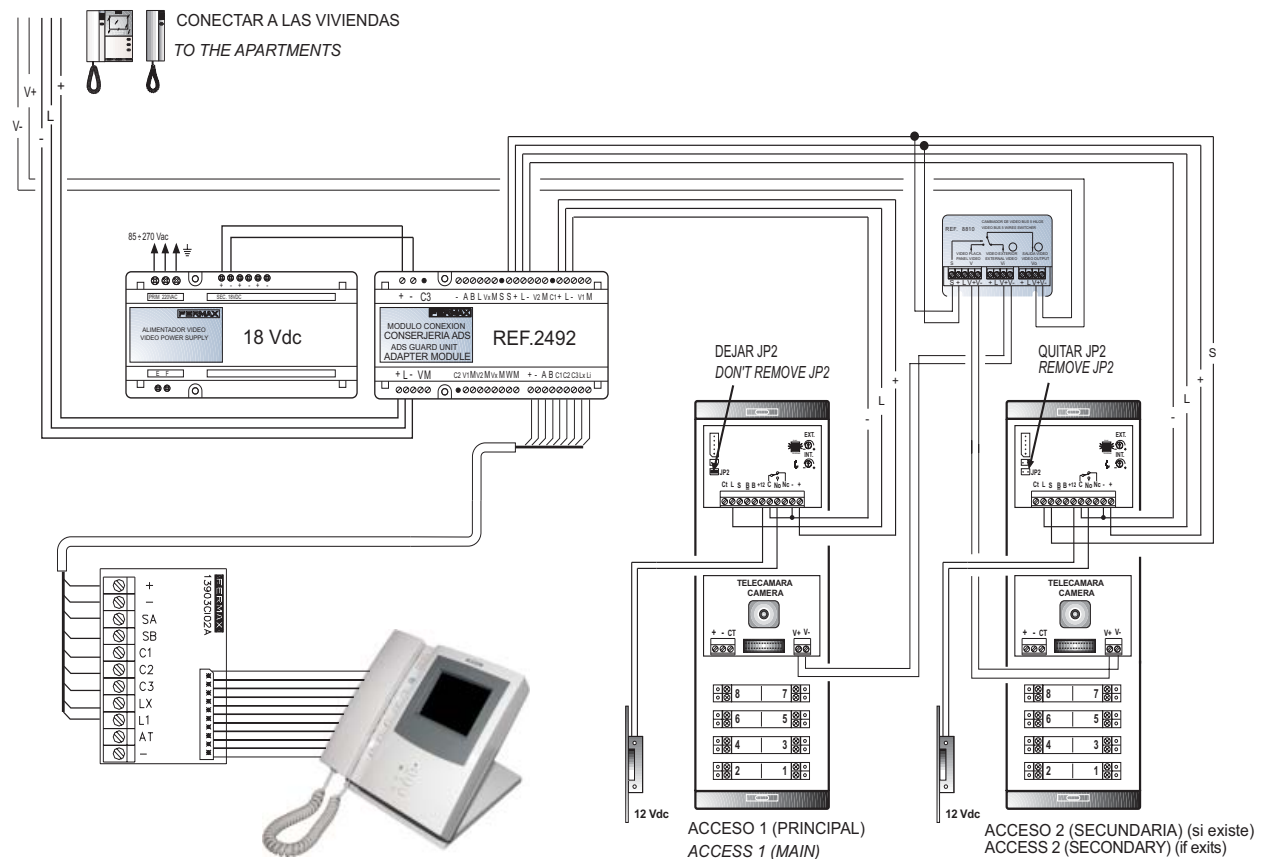

**NOTA / NOTE:**

Este módulo sólo funciona con la Conserjería ADS Ref. 2536.  
 This module only works with ADS Guard Unit Ref. 2536.

**CARACTERISTICAS TECNICAS / TECHNICAL FEATURES:**

**Alimentación / Power Supply:** 18 Vdc.  
 Montaje mural o carril DIN. *Wall or DIN mounted.*  
 No instalar a la intemperie. *Don't install outdoors.*

**INSTALACIÓN CON COAXIAL / INSTALLATION WITH COAXIAL**

**INSTALACIÓN SIN COAXIAL (VISIÓN 5) / NO COAXIAL (VISION 5) INSTALLATION**

**REMARK / HINWEIS:**

Ce module fonctionne seulement avec la Conciergerie ADS Ref. 2536.  
 Dieses Modul funktioniert nur mit der ADS-Empfangszentrale Art.-Nr. 2536.

**CARACTÉRISTIQUES TECHNIQUES / TECHNISCHE DATEN:**

**Alimentation / Stromversorgung:** 18 Vdc.  
 Montage mural ou rail DIN. *Wandmontage oder auf DIN-Schiene.*  
 Ne pas installer à l'intempérie. *Nicht im Freien installieren.*

**INSTALLATION AVEC COAX / INSTALLATION MIT KOAXIALKABLE**

**INSTALLATION SANS COAXIAL (VISION 5) / INSTALLATION OHNE KOAXIALKABLE (VISION 5)**