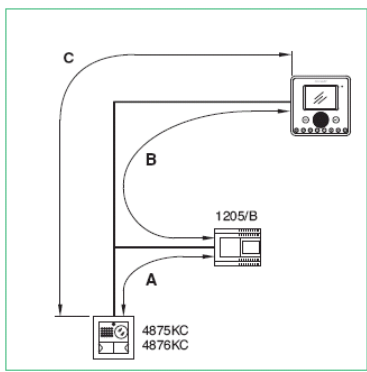

8495 Planux Kit Three Monitors in Cascade conection

	A (max)	B (max)	C (max)
0,5 mm ² (Ø 0,8 mm - Ø 8/10 AWG 20)	20 m (65 feet)	25 m (85 feet)	150 m (495 feet)
1 mm ² (Ø 1,2 mm - Ø 12/10 AWG 17)	40 m (130 feet)	50 m (165 feet)	150 m (495 feet)
1,5 mm ² (Ø 1,4 mm - Ø 14/10 AWG 15)	60 m (195 feet)	100 m (325 feet)	150 m (495 feet)
0,28 mm ² (Ø 0,6 mm - Ø 6/10 AWG 23)			150 m (495 feet)
1 mm ² (Ø 1,2 mm - Ø 12/10 AWG 17)			100 m (325 feet)
UTP5 Cat 5 0,2 mm ² (Ø 0,5 mm - Ø 5/10 AWG 24)			150 m (495 feet)
Comelit Art. 4576 / Art. 4578 0,5 mm ² (Ø 0,8 mm - Ø 8/10 AWG 20)			150 m (495 feet)
2,50 mm ² (Ø 1,8 mm - Ø 18/10 AWG 13)	100 m (325 feet)	150 m (495 feet)	

For further information on distances, see Page 32 and 33

23 - 28 Vdc

1205/B

230

0

13 - 16,5 Vac

27 Vdc

4875KC

13 - 16,5 Vac

3328 Keypad

10 - 12,5 Vac

When switching on

Local lock-release button