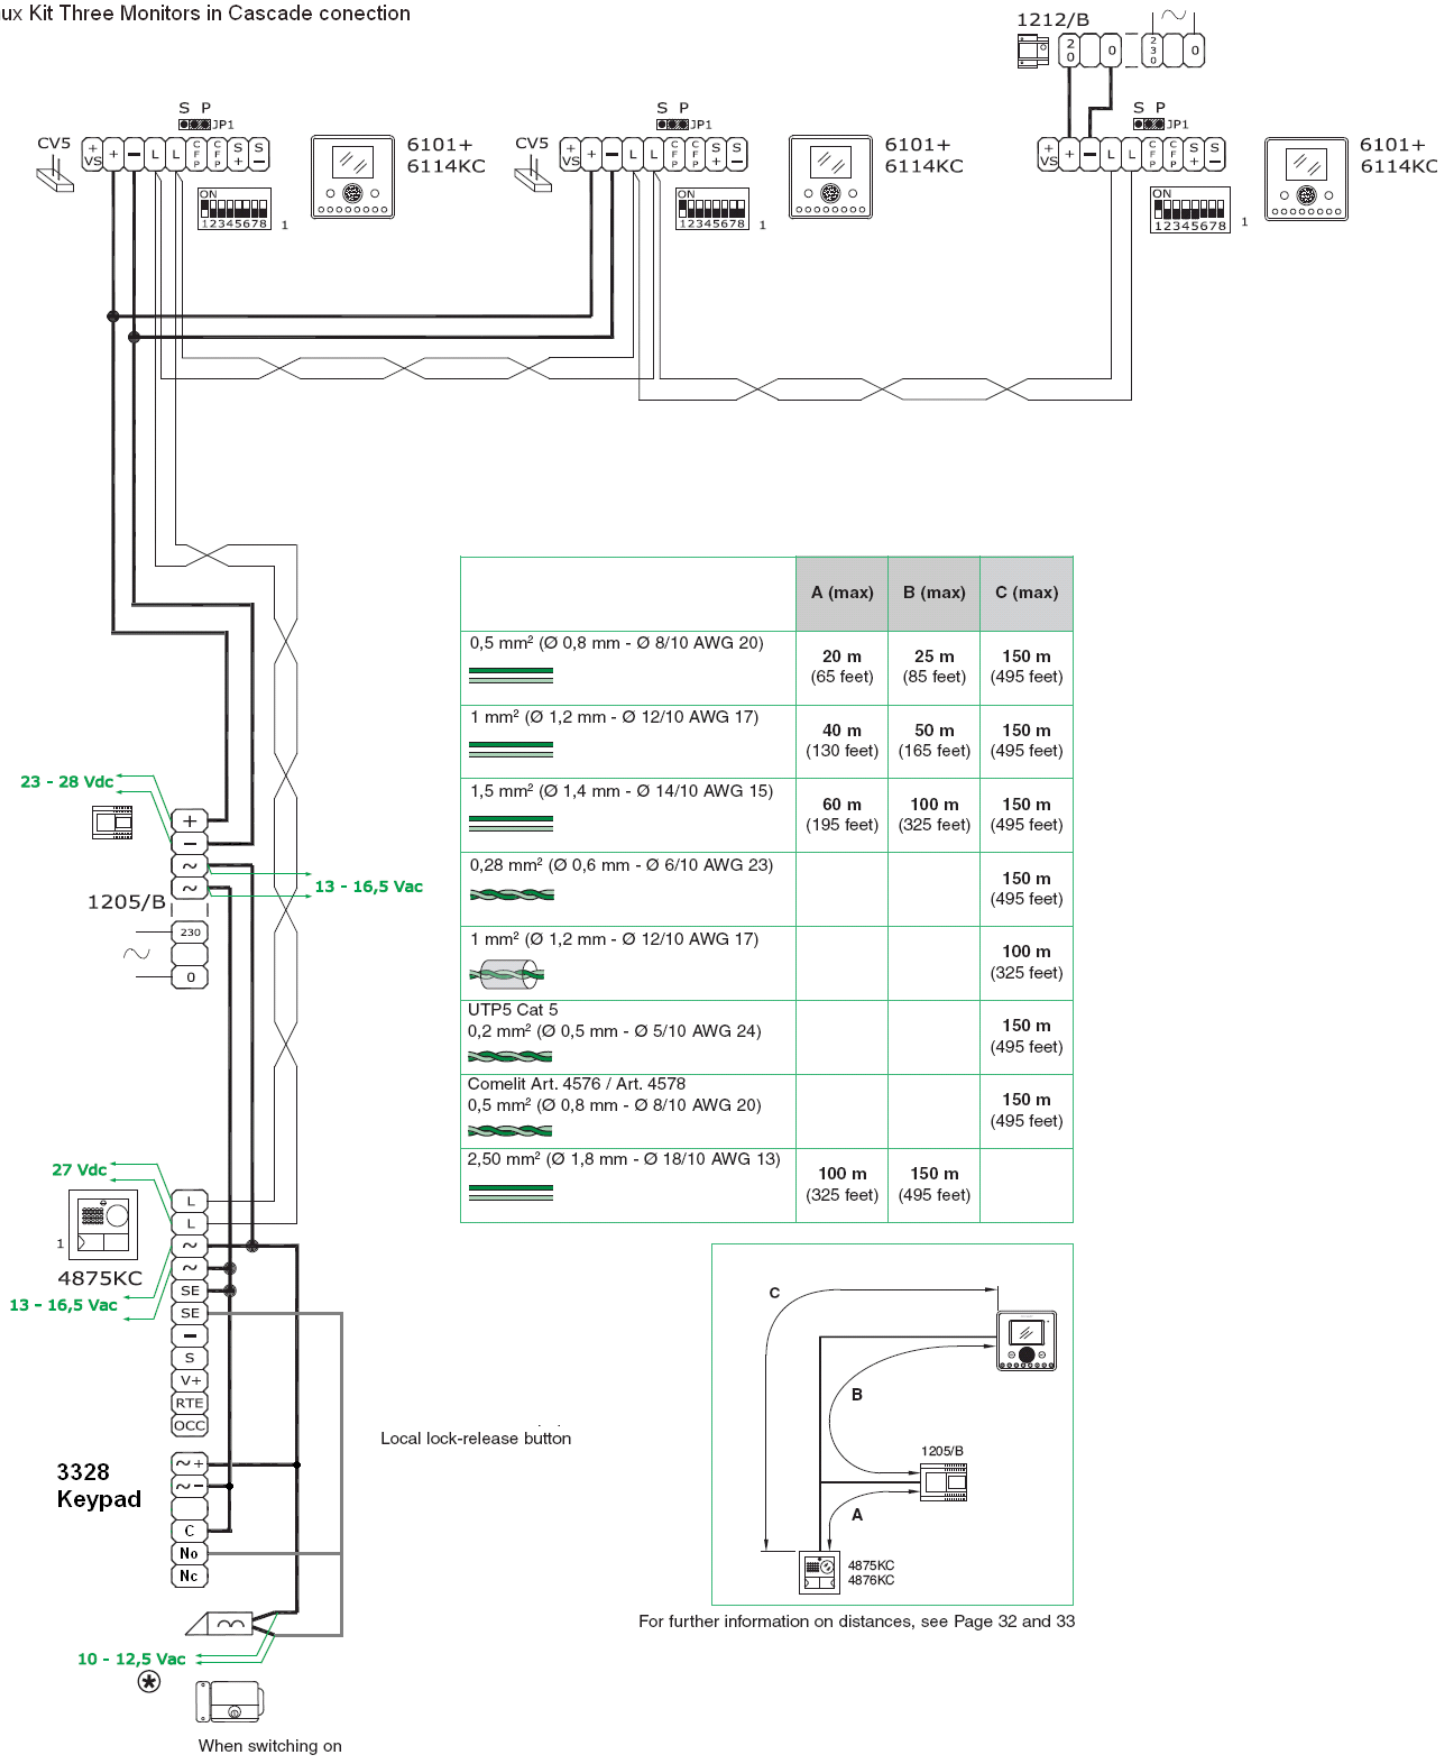

8495 Planux Kit Three Monitors in Cascade conection

	A (max)	B (max)	C (max)
0,5 mm ² (Ø 0,8 mm - Ø 8/10 AWG 20)	20 m (65 feet)	25 m (85 feet)	150 m (495 feet)
1 mm ² (Ø 1,2 mm - Ø 12/10 AWG 17)	40 m (130 feet)	50 m (165 feet)	150 m (495 feet)
1,5 mm ² (Ø 1,4 mm - Ø 14/10 AWG 15)	60 m (195 feet)	100 m (325 feet)	150 m (495 feet)
0,28 mm ² (Ø 0,6 mm - Ø 6/10 AWG 23)			150 m (495 feet)
1 mm ² (Ø 1,2 mm - Ø 12/10 AWG 17)			100 m (325 feet)
UTP5 Cat 5 0,2 mm ² (Ø 0,5 mm - Ø 5/10 AWG 24)			150 m (495 feet)
Comelit Art. 4576 / Art. 4578 0,5 mm ² (Ø 0,8 mm - Ø 8/10 AWG 20)			150 m (495 feet)
2,50 mm ² (Ø 1,8 mm - Ø 18/10 AWG 13)	100 m (325 feet)	150 m (495 feet)	

For further information on distances, see Page 32 and 33

23 - 28 Vdc

1205/B

230

0

13 - 16,5 Vac

27 Vdc

4875KC

13 - 16,5 Vac

3328 Keypad

10 - 12,5 Vac

When switching on

Local lock-release button