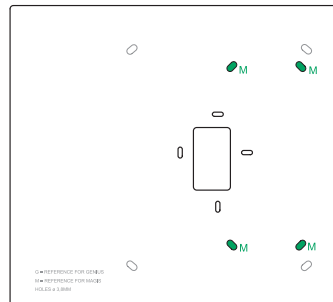

REFERENCES FOR MAGIS