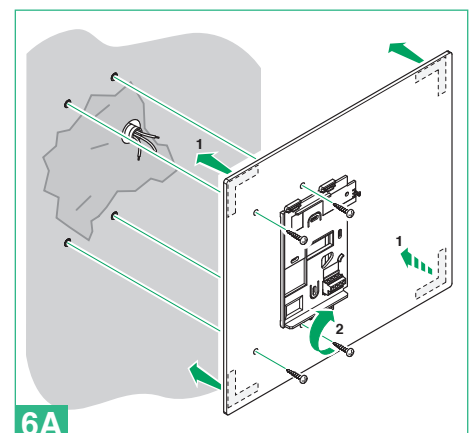

IT

MANUALE
TECNICO

EN

TECHNICAL
MANUAL

FR

MANUEL
TECHNIQUE

NL

TECHNISCHE
HANDLEIDING

DE

TECHNISCHES
HANDBUCH

ES

MANUAL
TÉCNICO

PT

MANUAL
TÉCNICO

Manuale tecnico placca di adattamento Art. 6711W
Technical manual - adapter plate Art. 6711W
Manuel technique plaque d'adaptation Art. 6711W
Technische handleiding aanpassingsplaat Art. 6711W
Technisches Handbuch Anpassungsplatte Art. 6711W
Manual técnico de la placa de adaptación Art. 6711W
Manual técnico do painel de adaptação Art. 6711W

Comelit®
Passion. Technology. Design.

1A

- **IT** Nel caso in cui i tasselli fossero rovinati, praticare nuovi fori nel muro e utilizzare i tasselli in dotazione.
- **EN** If the wall plugs are damaged, make new holes in the wall and use the wall plugs supplied.
- **FR** Si les chevilles résultent endommagées, percer de nouveaux orifices dans le mur et utiliser les chevilles neuves livrées avec la plaque.
- **NL** In het geval dat de pluggen kapot zijn, nieuwe gaten in de muur boren en de bijgeleverde pluggen gebruiken.
- **DE** Falls die Dübel beschädigt sind, neue Löcher in die Wand bohren und die mitgelieferten Dübel verwenden
- **ES** En caso de que los tacos estén dañados, realizar unos nuevos orificios en la pared y utilizar los tacos suministrados
- **PT** Caso as buchas estejam danificadas, realizar novos furos na parede e utilizar as buchas fornecidas

2A

3A

- **IT** Posizione fori per sostituzione monitor Magis/Genius
- **EN** Hole positions for Magis/Genius monitor replacement
- **FR** Position des orifices pour remplacer le moniteur Magis/Genius
- **NL** Positie boorgaten voor vervanging monitor Magis/Genius

REFERENCES FOR MAGIS