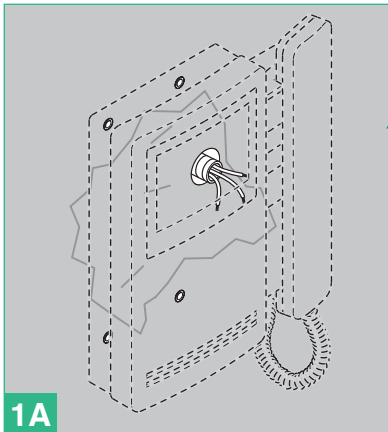

ITMANUALE
TECNICO**EN**TECHNICAL
MANUAL**FR**MANUEL
TECHNIQUE**NL**TECHNISCHE
HANDLEIDING**DE**TECHNISCHES
HANDBUCH**ES**MANUAL
TÉCNICO**PT**MANUAL
TÉCNICO

Manuale tecnico placca di adattamento Art. 6711W
 Technical manual - adapter plate Art. 6711W
 Manuel technique plaque d'adaptation Art. 6711W
 Technische handleiding aanpassingsplaat Art. 6711W
 Technisches Handbuch Anpassungsplatte Art. 6711W
 Manual técnico de la placa de adaptación Art. 6711W
 Manual técnico do painel de adaptação Art. 6711W

Comelit®
Passion. Technology. Design.

**1A**

- IT** Nel caso in cui i tasselli fossero rovinati, praticare nuovi fori nel muro e utilizzare i tasselli in dotazione.
- EN** If the wall plugs are damaged, make new holes in the wall and use the wall plugs supplied.
- FR** Si les chevilles résultent endommagées, percer de nouveaux orifices dans le mur et utiliser les chevilles neuves livrées avec la plaque.
- NL** In het geval dat de pluggen kapot zijn, nieuwe gaten in de muur boren en de bijgeleverde pluggen gebruiken.
- DE** Falls die Dübel beschädigt sind, neue Löcher in die Wand bohren und die mitgelieferten Dübel verwenden
- ES** En caso de que los tacos estén dañados, realizar unos nuevos orificios en la pared y utilizar los tacos suministrados
- PT** Caso as buchas estejam danificadas, realizar novos furos na parede e utilizar as buchas fornecidas

**2A****3A**

- IT** Posizione fori per sostituzione monitor Magis/Genius
- EN** Hole positions for Magis/Genius monitor replacement
- FR** Position des orifices pour remplacer le moniteur Magis/Genius
- NL** Positie boorgaten voor vervanging monitor Magis/Genius