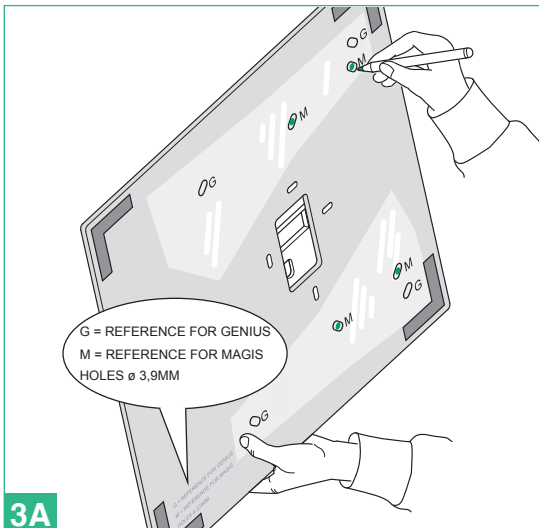

IT

MANUALE
TECNICO

EN

TECHNICAL
MANUAL

FR

MANUEL
TECHNIQUE

NL

TECHNISCHE
HANDLEIDING

DE

TECHNISCHES
HANDBUCH

ES

MANUAL
TÉCNICO

PT

MANUAL
TÉCNICO

Manuale tecnico placca di adattamento Art. 6711W
Technical manual - adapter plate Art. 6711W
Manuel technique plaque d'adaptation Art. 6711W
Technische handleiding aanpassingsplaat Art. 6711W
Technisches Handbuch Anpassungsplatte Art. 6711W
Manual técnico de la placa de adaptación Art. 6711W
Manual técnico do painel de adaptação Art. 6711W

Comelit®
Passion. Technology. Design.

1A

- **IT** Nel caso in cui i tasselli fossero rovinati, praticare nuovi fori nel muro e utilizzare i tasselli in dotazione.
- **EN** If the wall plugs are damaged, make new holes in the wall and use the wall plugs supplied.
- **FR** Si les chevilles résultent endommagées, percer de nouveaux orifices dans le mur et utiliser les chevilles neuves livrées avec la plaque.
- **NL** In het geval dat de pluggen kapot zijn, nieuwe gaten in de muur boren en de bijgeleverde pluggen gebruiken.
- **DE** Falls die Dübel beschädigt sind, neue Löcher in die Wand bohren und die mitgelieferten Dübel verwenden
- **ES** En caso de que los tacos estén dañados, realizar unos nuevos orificios en la pared y utilizar los tacos suministrados
- **PT** Caso as buchas estejam danificadas, realizar novos furos na parede e utilizar as buchas fornecidas

2A

3A

- **IT** Posizione fori per sostituzione monitor Magis/Genius
- **EN** Hole positions for Magis/Genius monitor replacement
- **FR** Position des orifices pour remplacer le moniteur Magis/Genius
- **NL** Positie boorgaten voor vervanging monitor Magis/Genius

REFERENCES FOR MAGIS