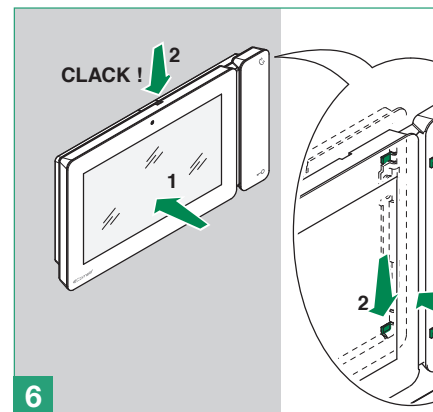

ITMANUALE
TECNICO**EN**TECHNICAL
MANUAL**FR**MANUEL
TECHNIQUE**NL**TECHNISCHE
HANDLEIDING**DE**TECHNISCHES
HANDBUCH**ES**MANUAL
TÉCNICO**PT**MANUAL
TÉCNICO

Kit di fissaggio su pareti in cartongesso Art. 6118
 Mounting kit for plasterboard walls Art. 6118
 Kit de fixation sur cloisons en placoplatre Art. 6118
 Bevestigingsset voor gipswanden Art. 6118
 Befestigungsset für Gipskartonwände Art. 6118
 Kit de fijación en paredes de cartón-yeso Art. 6118
 Kit para fixação na parede em gesso cartonado Art. 6118

Comelit[®]
Passion. Technology. Design.

 **Posto interno Maxi**
 **Poste intérieure Maxi**
 **Innensprechstelle Maxi**
 **Posto interno Maxi**
 **Maxi internal unit**
 **Maxi-binnentoestel**
 **Unidad interna Maxi**
**TO OPEN**