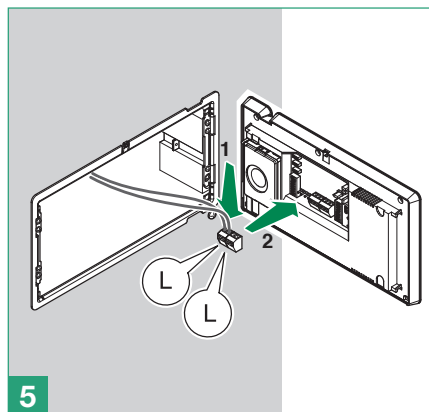

ITMANUALE
TECNICO**EN**TECHNICAL
MANUAL**FR**MANUEL
TECHNIQUE**NL**TECHNISCHE
HANDLEIDING**DE**TECHNISCHES
HANDBUCH**ES**MANUAL
TÉCNICO**PT**MANUAL
TÉCNICO

Kit di fissaggio su pareti in cartongesso Art. 6118
 Mounting kit for plasterboard walls Art. 6118
 Kit de fixation sur cloisons en placoplatre Art. 6118
 Bevestigingsset voor gipswanden Art. 6118
 Befestigungsset für Gipskartonwände Art. 6118
 Kit de fijación en paredes de cartón-yeso Art. 6118
 Kit para fixação na parede em gesso cartonado Art. 6118

Comelit[®]
Passion. Technology. Design.

 **Posto interno Maxi**
 **Poste intérieure Maxi**
 **Innensprechstelle Maxi**
 **Posto interno Maxi**
 **Maxi internal unit**
 **Maxi-binnentoestel**
 **Unidad interna Maxi**
**TO OPEN**