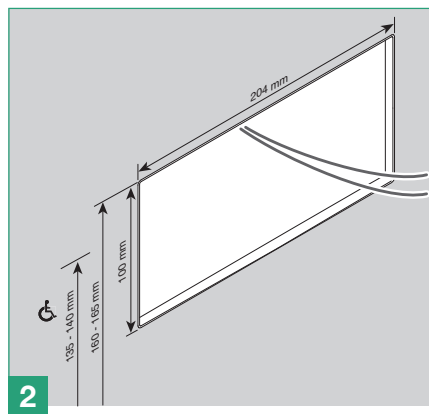

IT

MANUALE
TECNICO

EN

TECHNICAL
MANUAL

FR

MANUEL
TECHNIQUE

NL

TECHNISCHE
HANDLEIDING

DE

TECHNISCHES
HANDBUCH

ES

MANUAL
TÉCNICO

PT

MANUAL
TÉCNICO

Kit di fissaggio su pareti in cartongesso Art. 6118
Mounting kit for plasterboard walls Art. 6118
Kit de fixation sur cloisons en placoplatre Art. 6118
Bevestigingsset voor gipswanden Art. 6118
Befestigungsset für Gipskartonwände Art. 6118
Kit de fijación en paredes de cartón-yeso Art. 6118
Kit para fixação na parede em gesso cartonado Art. 6118

Comelit®
Passion. Technology. Design.

Posto interno Maxi

Poste intérieure Maxi

Innensprechstelle Maxi

Posto interno Maxi

Maxi internal unit

Maxi-binnentoestel

Unidad interna Maxi

TO OPEN