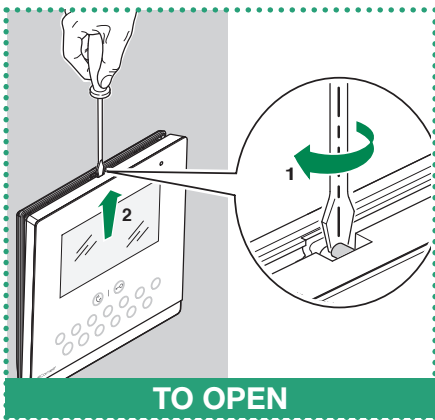

IT Posto interno Icona

FR Poste intérieur Icona

DE Innensprechstelle Icona

PT Posto interno Icona

EN Icona internal unit

NL Icona-binnentoestel

ES Unidad interna Icona

www.comelitgroup.com

Via Don Arrigoni, 5 - 24020 Rovetta (BG) - Italy

5ª edizione 05/2016
cod. 2G40001744