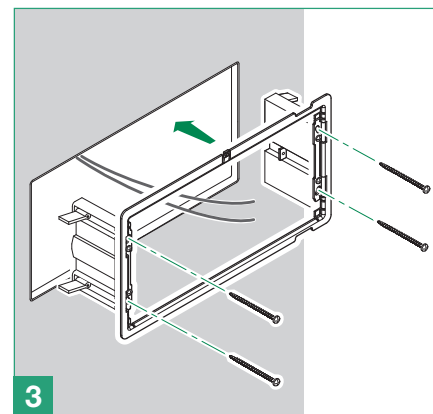

ITMANUALE
TECNICO**EN**TECHNICAL
MANUAL**FR**MANUEL
TECHNIQUE**NL**TECHNISCHE
HANDLEIDING**DE**TECHNISCHES
HANDBUCH**ES**MANUAL
TÉCNICO**PT**MANUAL
TÉCNICO

Kit di fissaggio su pareti in cartongesso Art. 6118
 Mounting kit for plasterboard walls Art. 6118
 Kit de fixation sur cloisons en placoplatre Art. 6118
 Bevestigingsset voor gipswanden Art. 6118
 Befestigungsset für Gipskartonwände Art. 6118
 Kit de fijación en paredes de cartón-yeso Art. 6118
 Kit para fixação na parede em gesso cartonado Art. 6118

Comelit[®]
Passion. Technology. Design.

 **Posto interno Maxi**
 **Poste intérieure Maxi**
 **Innensprechstelle Maxi**
 **Posto interno Maxi**
 **Maxi internal unit**
 **Maxi-binnentoestel**
 **Unidad interna Maxi**
**TO OPEN**