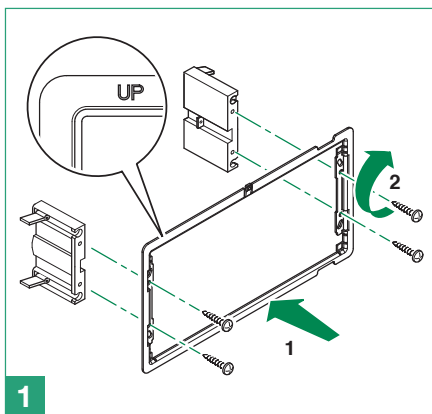

IT

MANUALE
TECNICO

EN

TECHNICAL
MANUAL

FR

MANUEL
TECHNIQUE

NL

TECHNISCHE
HANDLEIDING

DE

TECHNISCHES
HANDBUCH

ES

MANUAL
TÉCNICO

PT

MANUAL
TÉCNICO

Kit di fissaggio su pareti in cartongesso Art. 6118
Mounting kit for plasterboard walls Art. 6118
Kit de fixation sur cloisons en placoplatre Art. 6118
Bevestigingsset voor gipswanden Art. 6118
Befestigungsset für Gipskartonwände Art. 6118
Kit de fijación en paredes de cartón-yeso Art. 6118
Kit para fixação na parede em gesso cartonado Art. 6118

Comelit®
Passion. Technology. Design.

Posto interno Maxi

Poste intérieure Maxi

Innensprechstelle Maxi

Posto interno Maxi

Maxi internal unit

Maxi-binnentoestel

Unidad interna Maxi

TO OPEN