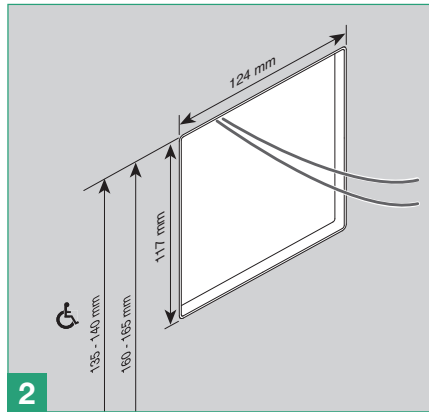

IT Posto interno Icona

FR Poste intérieur Icona

DE Innensprechstelle Icona

PT Posto interno Icona

EN Icona internal unit

NL Icona-binnentoestel

ES Unidad interna Icona

www.comelitgroup.com

Via Don Arrigoni, 5 - 24020 Rovetta (BG) - Italy

5ª edizione 05/2016
cod. 2G40001744