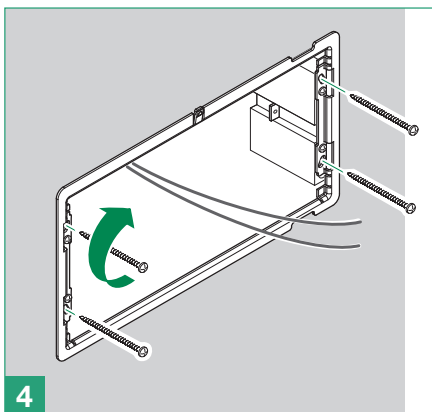

ITMANUALE
TECNICO**EN**TECHNICAL
MANUAL**FR**MANUEL
TECHNIQUE**NL**TECHNISCHE
HANDLEIDING**DE**TECHNISCHES
HANDBUCH**ES**MANUAL
TÉCNICO**PT**MANUAL
TÉCNICO

Kit di fissaggio su pareti in cartongesso Art. 6118
 Mounting kit for plasterboard walls Art. 6118
 Kit de fixation sur cloisons en placoplatre Art. 6118
 Bevestigingsset voor gipswanden Art. 6118
 Befestigungsset für Gipskartonwände Art. 6118
 Kit de fijación en paredes de cartón-yeso Art. 6118
 Kit para fixação na parede em gesso cartonado Art. 6118

Comelit[®]
Passion. Technology. Design.

 **Posto interno Maxi**
 **Poste intérieure Maxi**
 **Innensprechstelle Maxi**
 **Posto interno Maxi**
 **Maxi internal unit**
 **Maxi-binnentoestel**
 **Unidad interna Maxi**
**TO OPEN**