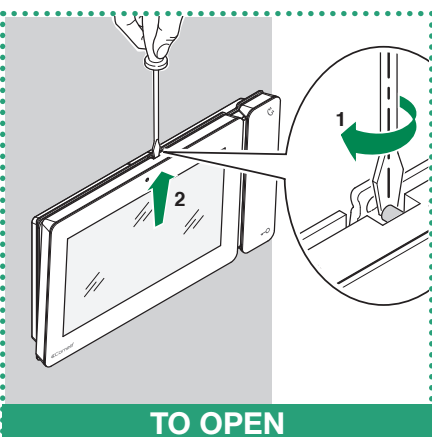

IT

MANUALE
TECNICO

EN

TECHNICAL
MANUAL

FR

MANUEL
TECHNIQUE

NL

TECHNISCHE
HANDLEIDING

DE

TECHNISCHES
HANDBUCH

ES

MANUAL
TÉCNICO

PT

MANUAL
TÉCNICO

Kit di fissaggio su pareti in cartongesso Art. 6118
Mounting kit for plasterboard walls Art. 6118
Kit de fixation sur cloisons en placoplatre Art. 6118
Bevestigingsset voor gipswanden Art. 6118
Befestigungsset für Gipskartonwände Art. 6118
Kit de fijación en paredes de cartón-yeso Art. 6118
Kit para fixação na parede em gesso cartonado Art. 6118

Comelit®
Passion. Technology. Design.

Posto interno Maxi

Poste intérieure Maxi

Innensprechstelle Maxi

Posto interno Maxi

Maxi internal unit

Maxi-binnentoestel

Unidad interna Maxi

TO OPEN