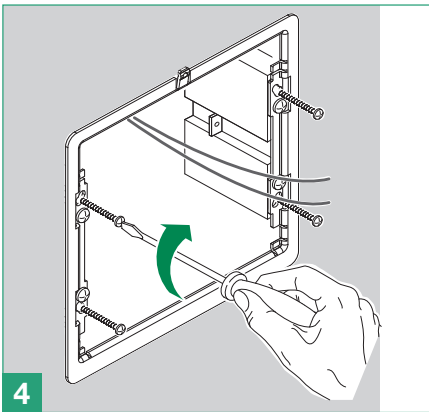

IT Posto interno Icona

FR Poste intérieur Icona

DE Innensprechstelle Icona

PT Posto interno Icona

EN Icona internal unit

NL Icona-binnentoestel

ES Unidad interna Icona

www.comelitgroup.com

Via Don Arrigoni, 5 - 24020 Rovetta (BG) - Italy

5ª edizione 05/2016
cod. 2G40001744