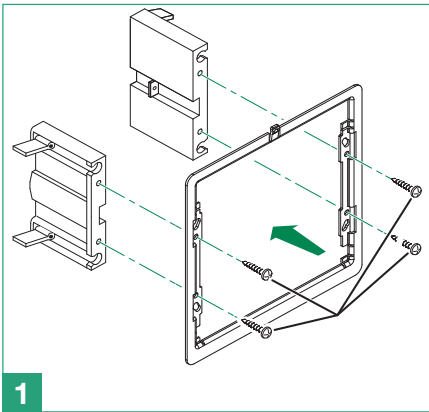

IT Posto interno Icona

FR Poste intérieur Icona

DE Innensprechstelle Icona

PT Posto interno Icona

EN Icona internal unit

NL Icona-binnentoestel

ES Unidad interna Icona

www.comelitgroup.com

Via Don Arrigoni, 5 - 24020 Rovetta (BG) - Italy

5ª edizione 05/2016
cod. 2G40001744