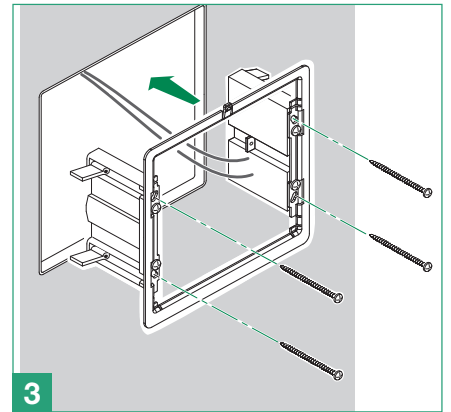

IT Posto interno Icona

FR Poste intérieur Icona

DE Innensprechstelle Icona

PT Posto interno Icona

EN Icona internal unit

NL Icona-binnentoestel

ES Unidad interna Icona

www.comelitgroup.com

Via Don Arrigoni, 5 - 24020 Rovetta (BG) - Italy

5ª edizione 05/2016
cod. 2G40001744