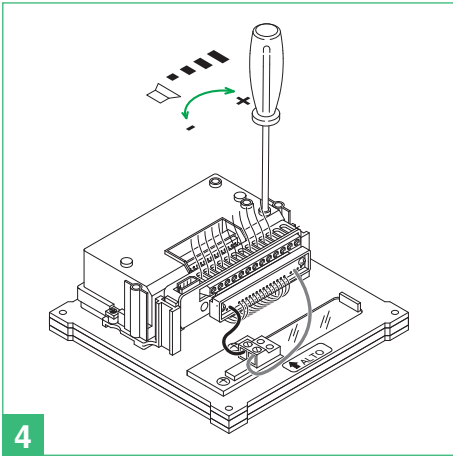

**Integrazione Manuale Tecnico Kit ViP monofamiliare con pulsantiera Vandalcom Art.8503**  
**Supplement Technical manual for VIP single-family KIT with Vandalcom entrance panel Art. 8503**  
**Intégration Manuel Technique KIT VIP 1 usager avec plaque de rue Vandalcom Art. 8503**  
**Aanvulling Technische handleiding enkelvoudige KIT VIP met Vandalcom entreepaneel Art. 8503**  
**Ergänzung Technisches Handbuch für VIP Einfamilienset mit Tasterplatte Vandalcom Art. 8503**  
**Integraciones Manual técnico KIT VIP unifamiliar con pulsadores Vandalcom Art. 8503**  
**Integração Manual técnico KIT ViP monofamiliar com botoneira Vandalcom Art. 8503**

(IT) Collegamento per utilizzo pulsanti posto esterno  
 (EN) Connection for the use of external unit buttons  
 (FR) Raccordement pour utilisation boutons poste extérieur  
 (NL) Aansluiting voor het gebruik van de drukknoppen van het entreepaneel  
 (DE) Anschluss für die Verwendung der Taster an der Außensprechstelle  
 (ES) Conexión para uso de pulsadores en puesto exterior  
 (PT) Ligaçao para utilização de botões do posto externo