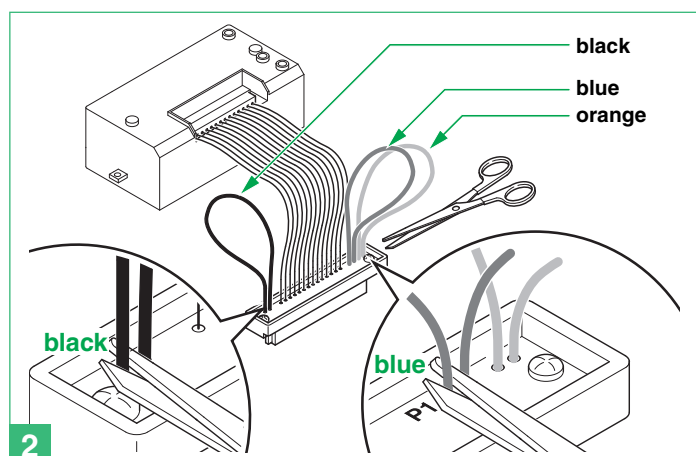

Integrazione Manuale Tecnico Kit ViP monofamiliare con pulsantiera Vandalcom Art.8503
Supplement Technical manual for VIP single-family KIT with Vandalcom entrance panel Art. 8503
Intégration Manuel Technique KIT VIP 1 usager avec plaque de rue Vandalcom Art. 8503
Aanvulling Technische handleiding enkelvoudige KIT VIP met Vandalcom entreepaneel Art. 8503
Ergänzung Technisches Handbuch für VIP Einfamilienset mit Tasterplatte Vandalcom Art. 8503
Integraciones Manual técnico KIT VIP unifamiliar con pulsadores Vandalcom Art. 8503
Integração Manual técnico KIT ViP monofamiliar com botoneira Vandalcom Art. 8503

Art. 2G60000616

Art. 2G60000120

(IT) * Presente nella confezione Art. 4662KC
(EN) * Included in Art. 4662KC package
(FR) * Présent dans l'emballage Art. 4662KC
(NL) * Inbegrepen in de verpakking art. 4662KC
(DE) * Enthalten in der Packung Art. 4662KC
(ES) * Incluido en el paquete del Art. 4662KC
(PT) * Manter independente os botões comuns do módulo art. 4662KC

(IT) Collegamento per utilizzo pulsanti posto esterno
(EN) Connection for the use of external unit buttons
(FR) Raccordement pour utilisation boutons poste extérieur
(NL) Aansluiting voor het gebruik van de drukknoppen van het entreepaneel
(DE) Anschluss für die Verwendung der Taster an der Außensprechstelle
(ES) Conexión para uso de pulsadores en puesto exterior
(PT) Ligaçao para utilização de botões do posto externo