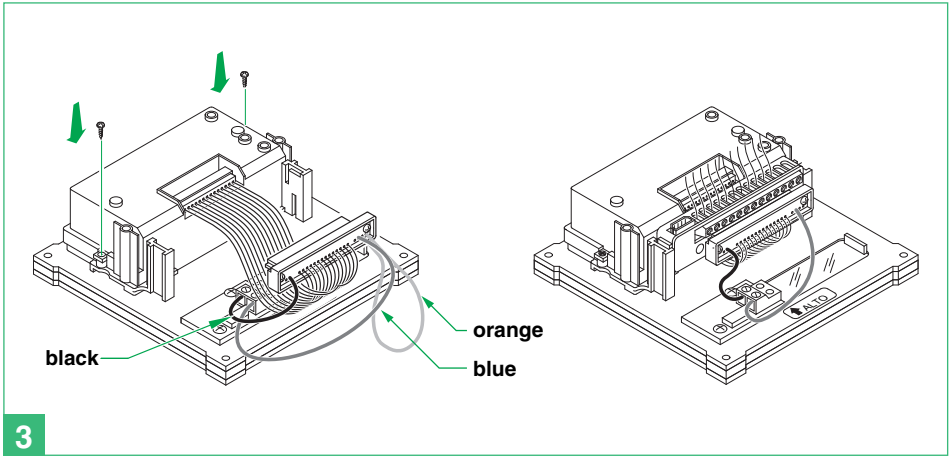

**Integrazione Manuale Tecnico Kit ViP monofamiliare con pulsantiera Vandalcom Art.8503**  
**Supplement Technical manual for VIP single-family KIT with Vandalcom entrance panel Art. 8503**  
**Intégration Manuel Technique KIT VIP 1 usager avec plaque de rue Vandalcom Art. 8503**  
**Aanvulling Technische handleiding enkelvoudige KIT VIP met Vandalcom entreepaneel Art. 8503**  
**Ergänzung Technisches Handbuch für VIP Einfamilienset mit Tasterplatte Vandalcom Art. 8503**  
**Integraciones Manual técnico KIT VIP unifamiliar con pulsadores Vandalcom Art. 8503**  
**Integração Manual técnico KIT ViP monofamiliar com botoneira Vandalcom Art. 8503**

Art. 2G60000616

Art. 2G60000120

(IT) \* Presente nella confezione Art. 4662KC  
 (EN) \* Included in Art. 4662KC package  
 (FR) \* Présent dans l'emballage Art. 4662KC  
 (NL) \* Inbegrepen in de verpakking art. 4662KC  
 (DE) \* Enthalten in der Packung Art. 4662KC  
 (ES) \* Incluido en el paquete del Art. 4662KC  
 (PT) \* Manter independente os botões comuns do módulo art. 4662KC

(IT) Collegamento per utilizzo pulsanti posto esterno  
 (EN) Connection for the use of external unit buttons  
 (FR) Raccordement pour utilisation boutons poste extérieur  
 (NL) Aansluiting voor het gebruik van de drukknoppen van het entreepaneel  
 (DE) Anschluss für die Verwendung der Taster an der Außensprechstelle  
 (ES) Conexión para uso de pulsadores en puesto exterior  
 (PT) Ligaçao para utilização de botões do posto externo