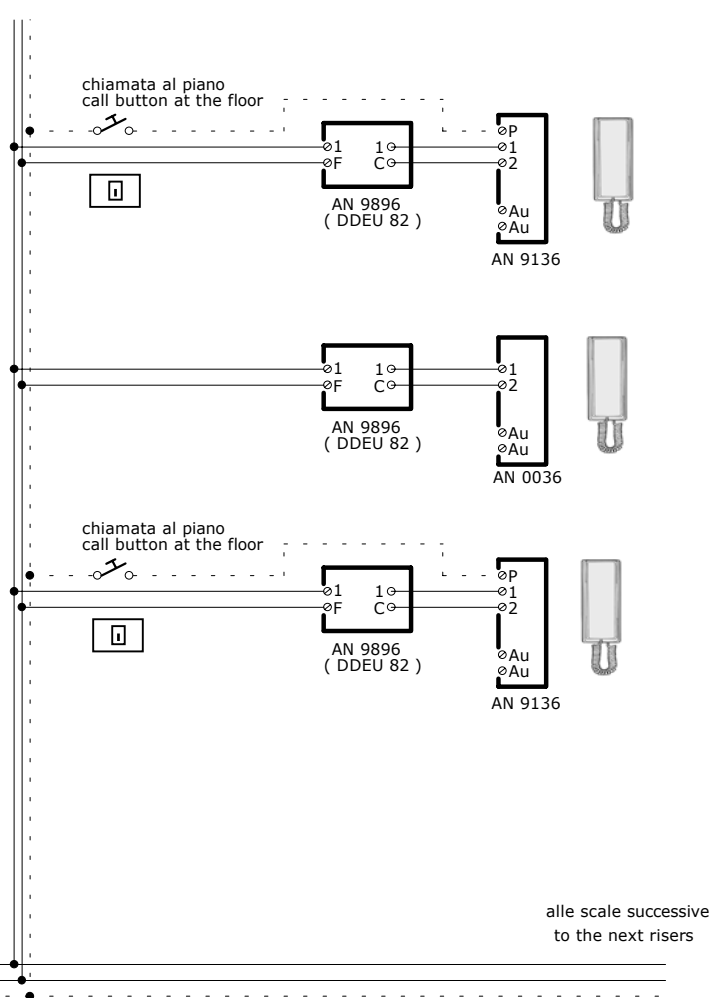

IMPIANTO CITOFONICO (SISTEMA " e-BUS "),
 con 1 POSTO ESTERNO , N° COLONNE (su singoli "DDEU82")
 + Chiamata al piano

" e-BUS " DOOR PHONE SYSTEM ,
 WITH 1 AUDIO VISITOR PANEL, N° RISERS (WITH "DDEU82")
 AND ELECTRONIC CALL AT THE FLOOR

colonna
riser

NOTE :
 -) Per ulteriori notizie sui prodotti, ved. istruzioni
 allegate al prodotto e/o ns. schemario

NOTES :
 -) For further information on the products see the instruction
 manuals and /or our diagrams book