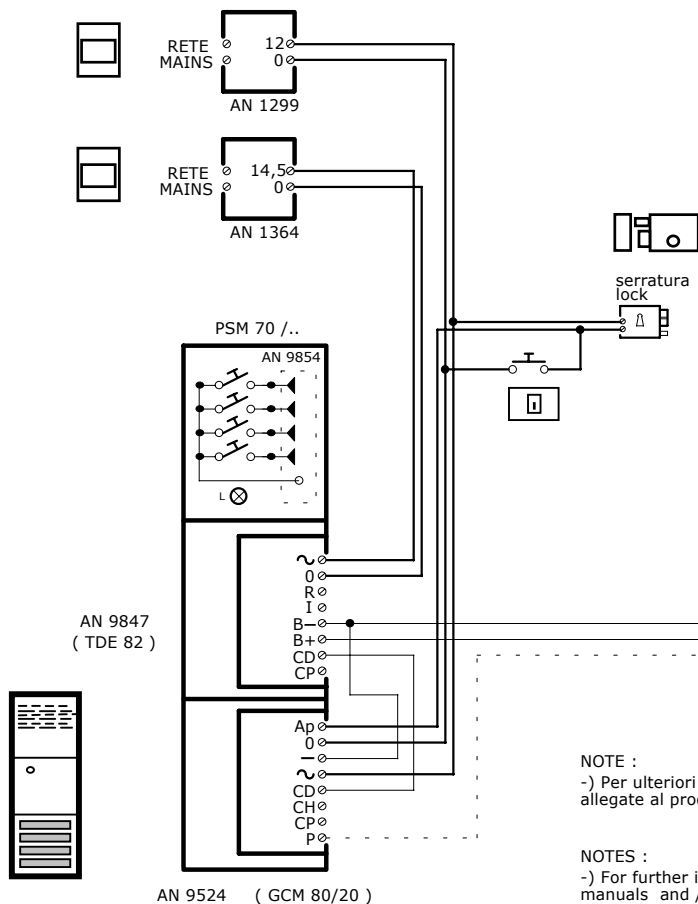

IMPIANTO CITOFONICO (SISTEMA " e-BUS "),
 con 1 POSTO ESTERNO , N° COLONNE (su singoli "DDEU82")
 + Chiamata al piano

" e-BUS " DOOR PHONE SYSTEM ,
 WITH 1 AUDIO VISITOR PANEL, N° RISERS (WITH "DDEU82")
 AND ELECTRONIC CALL AT THE FLOOR

colonna
riser

NOTE :
 -) Per ulteriori notizie sui prodotti, ved. istruzioni
 allegate al prodotto e/o ns. schemario

NOTES :
 -) For further information on the products see the instruction
 manuals and /or our diagrams book