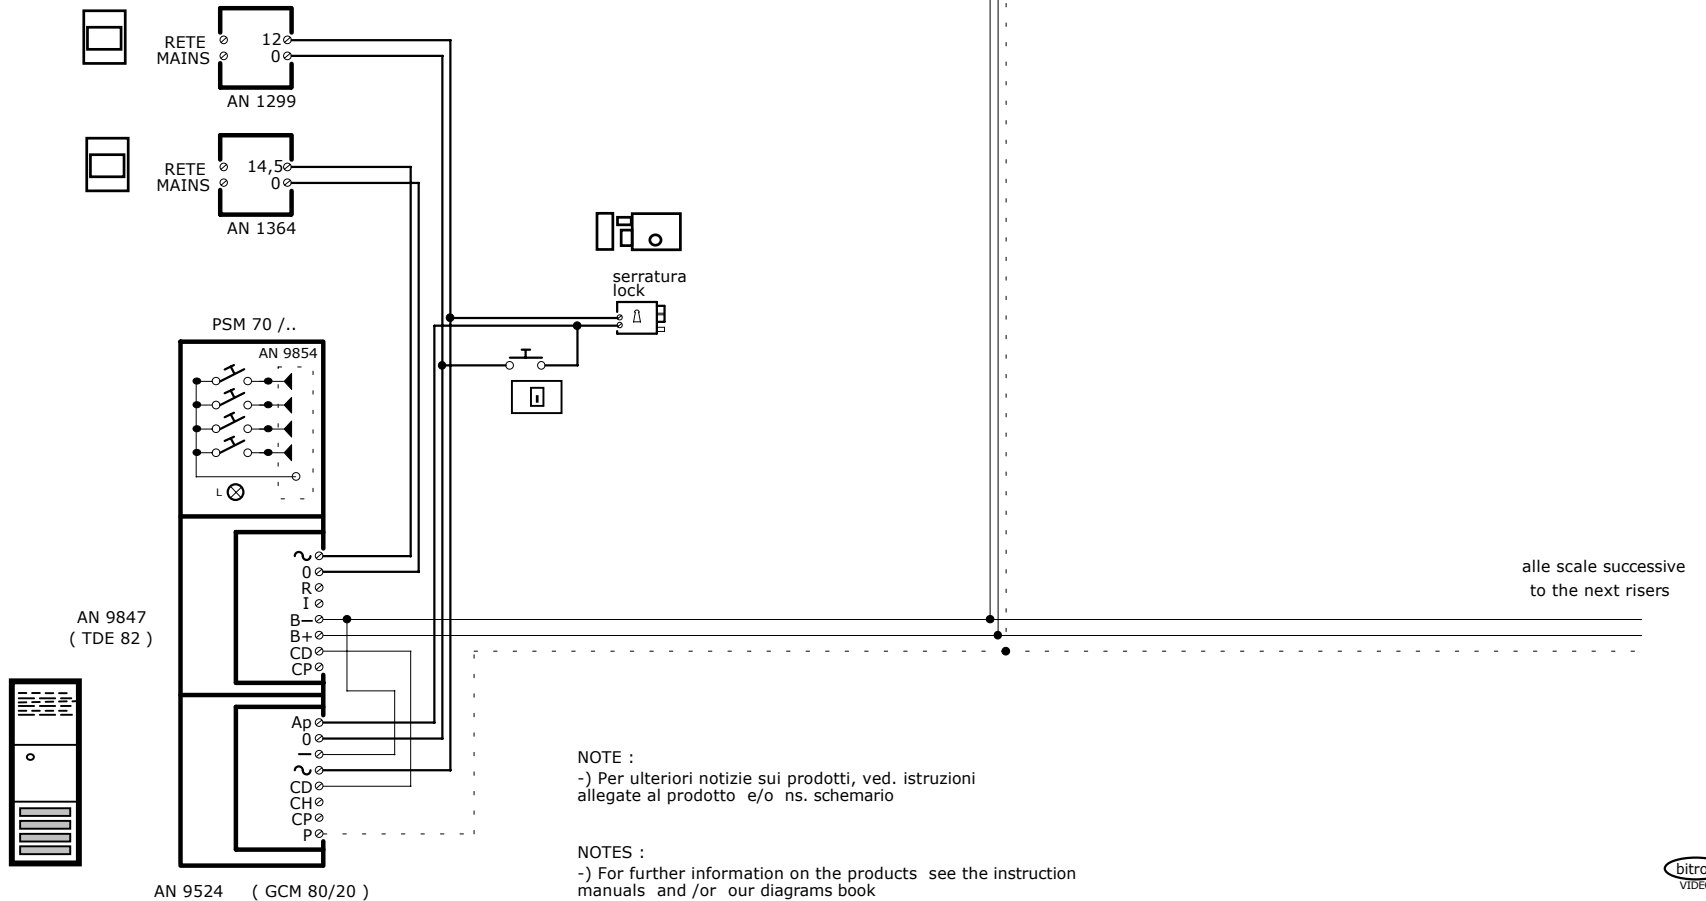

IMPIANTO CITOFONICO ( SISTEMA " e-BUS " ),  
 con 1 POSTO ESTERNO , N° COLONNE (su "CIT82E")  
 + Chiamata al piano

" e-BUS " DOOR PHONE SYSTEM,  
 WITH 1 AUDIO VISITOR PANEL, N° RISERS (WITH "CIT82E")  
 AND ELECTRONIC CALL AT THE FLOOR