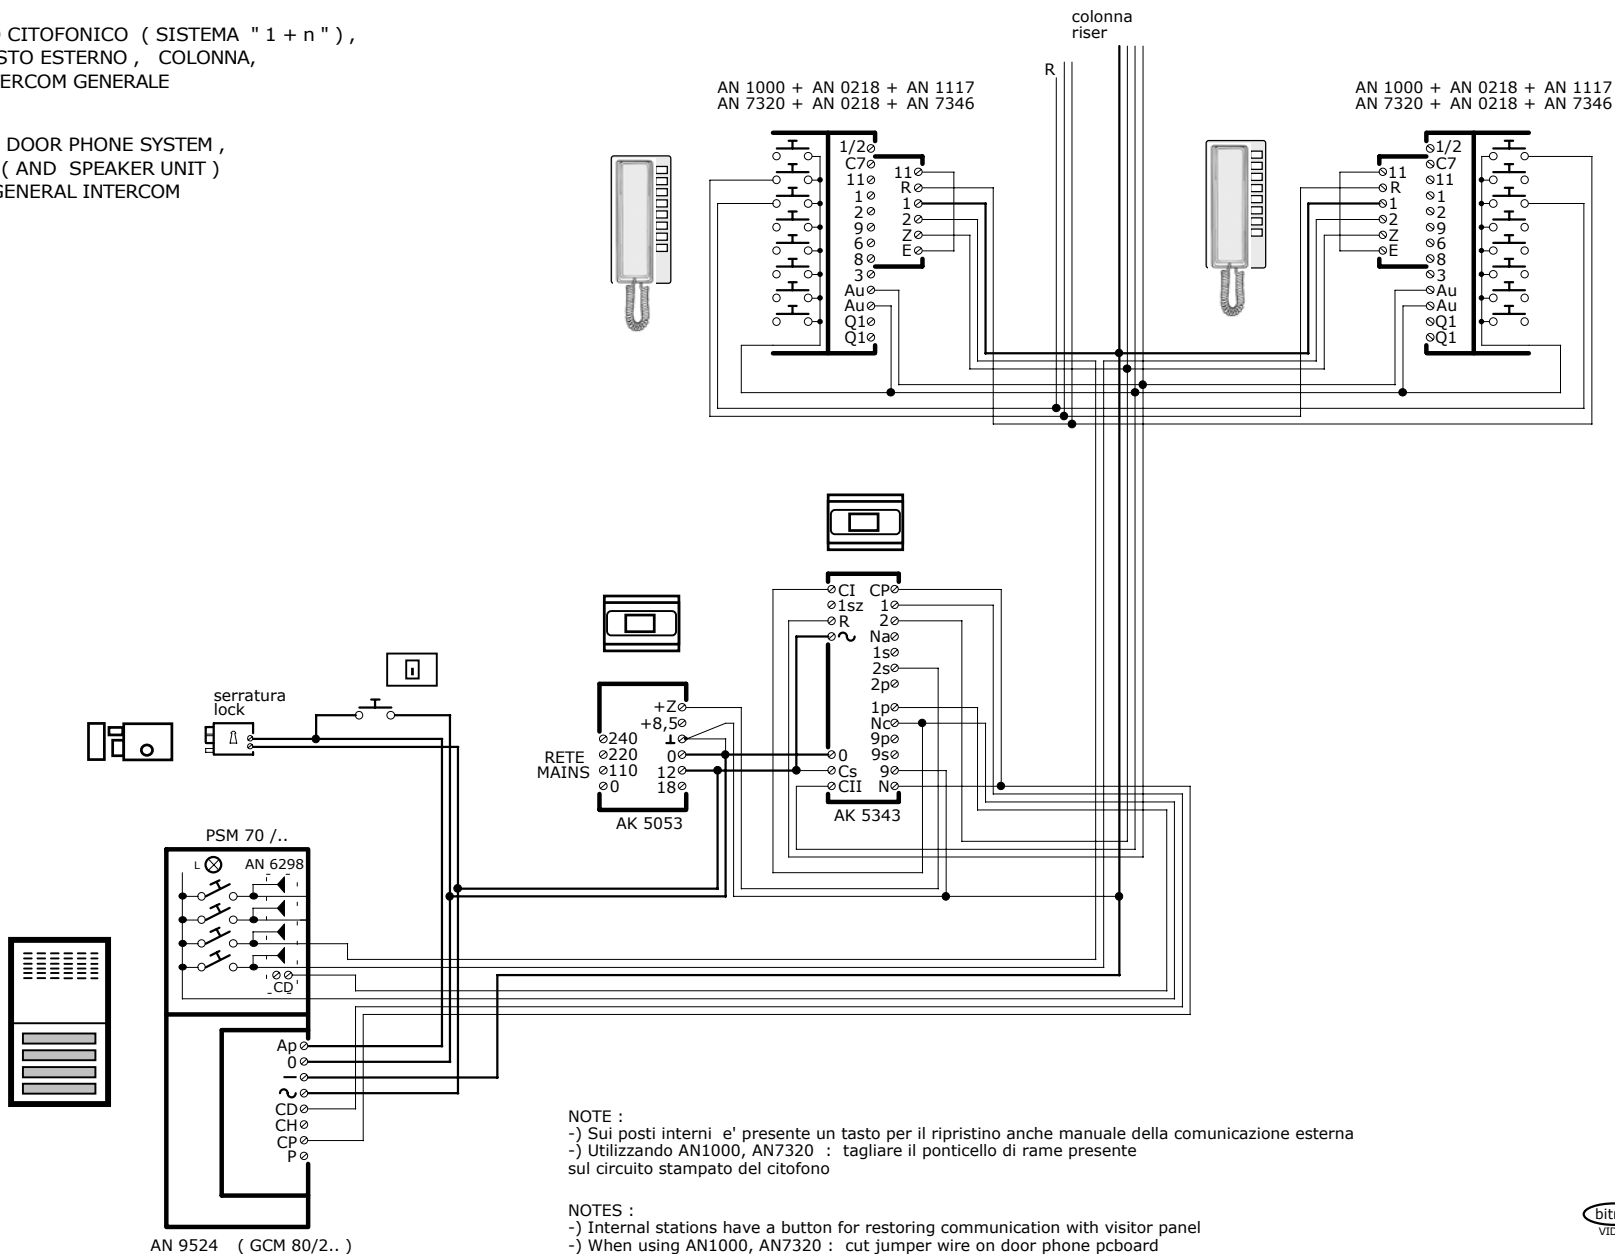

IMPIANTO CITOFONICO (SISTEMA " 1 + n "),
con 1 POSTO ESTERNO , COLONNA,
CON INTERCOM GENERALE

" 1 + n " DOOR PHONE SYSTEM ,
1 RISER (AND SPEAKER UNIT)
WITH GENERAL INTERCOM

NOTE :
-) Sui posti interni e' presente un tasto per il ripristino anche manuale della comunicazione esterna
-) Utilizzando AN1000, AN7320 : tagliare il ponticello di rame presente sul circuito stampato del citofono

NOTES :
-) Internal stations have a button for restoring communication with visitor panel
-) When using AN1000, AN7320 : cut jumper wire on door phone pcbard

179 228 40