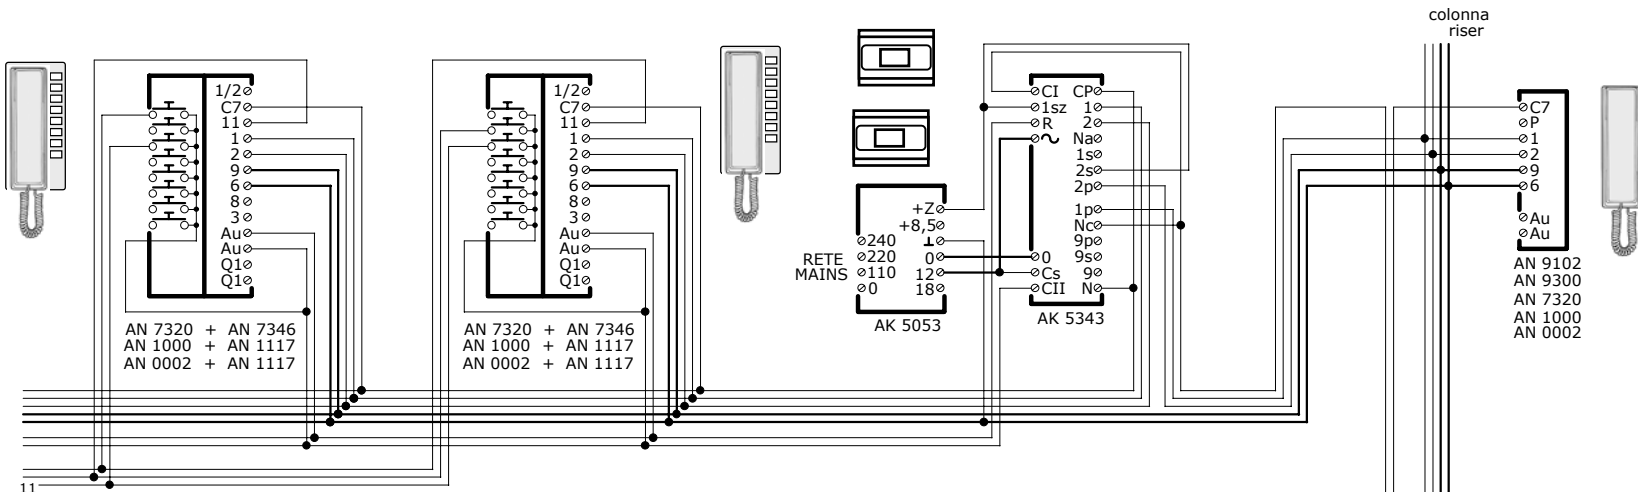

AI CITOFONI DELLO STESSO UTENTE
TO DOOR PHONES OF SAME USER

NOTE :

- Se il livello di chiamata risultasse insufficiente, sarà necessario aggiungere il materiale opportuno
- Sui posti interni e' presente un tasto per il ripristino anche manuale della comunicazione esterna

NOTES :

- If call tone level is too low, add necessary devices
- Internal stations have a button for restoring communication with visitor panel

IMPIANTO CITOFONICO (SISTEMA "4 + n"),
con 1 POSTO ESTERNO , CHIAMATA ELETTRONICA,
COLONNA e UN UTENTE con k° CITOFONI INTERCOM IN ALLOGGIO

"4 + n" DOOR PHONE SYSTEM ,
WITH ELECTRONIC CALL FROM 1 VISITOR PANEL ,
1 RISER, AND ONE APARTMENT WITH k° INTERCOM HANDSETS

179 225 40