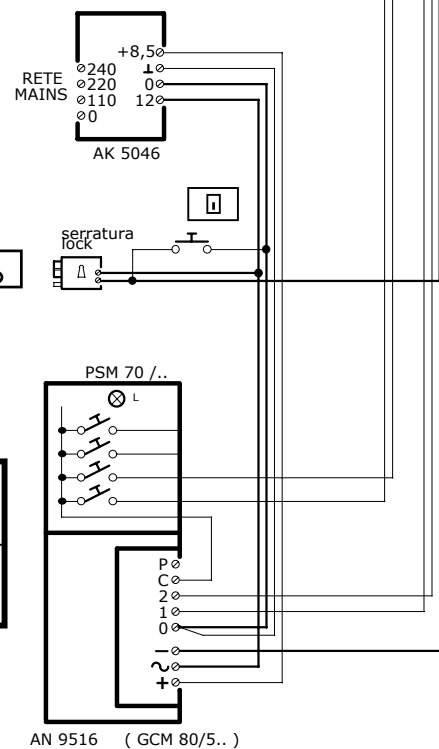

AI CITOFONI DELLO STESSO UTENTE
TO DOOR PHONES OF SAME USER

NOTE :

- Se il livello di chiamata risultasse insufficiente, sarà necessario aggiungere il materiale opportuno
- Sui posti interni e' presente un tasto per il ripristino anche manuale della comunicazione esterna

NOTES :

- If call tone level is too low, add necessary devices
- Internal stations have a button for restoring communication with visitor panel

IMPIANTO CITOFONICO (SISTEMA "4 + n"),
con 1 POSTO ESTERNO , CHIAMATA ELETTRONICA,
COLONNA e UN UTENTE con k° CITOFONI INTERCOM IN ALLOGGIO

"4 + n" DOOR PHONE SYSTEM ,
WITH ELECTRONIC CALL FROM 1 VISITOR PANEL ,
1 RISER, AND ONE APARTMENT WITH k° INTERCOM HANDSETS

179 225 40