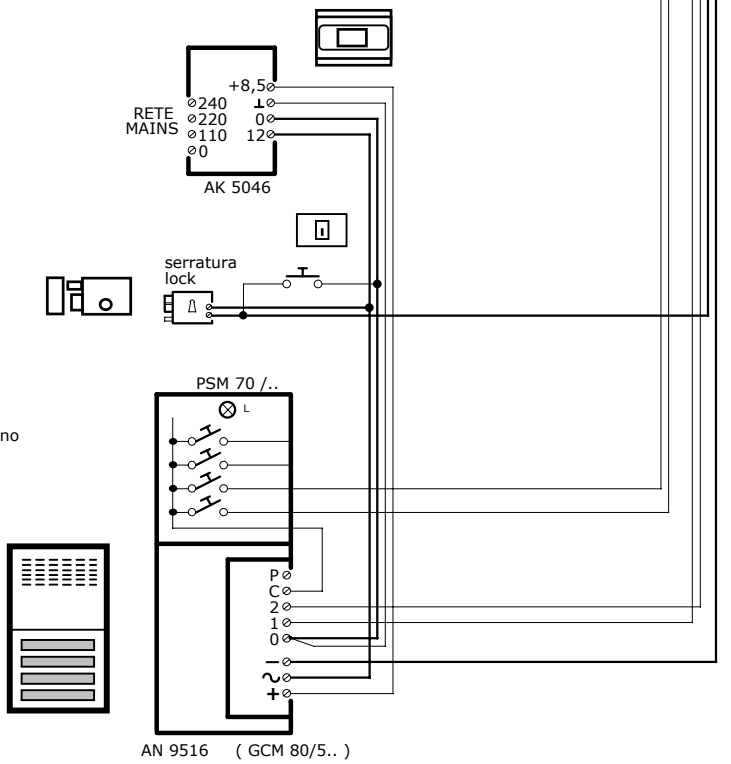

AI CITOFONI DELLO STESSO UTENTE
TO DOOR PHONES OF SAME USER

NOTE :
-) Se il livello di chiamata risultasse insufficiente, sara' necessario aggiungere il materiale opportuno

NOTES :
-) If call tone level is too low, add necessary devices

IMPIANTO CITOFONICO (SISTEMA "4 + n"),
con 1 POSTO ESTERNO , CHIAMATA ELETTRONICA,
COLONNA e UN UTENTE con k° CITOFONI IN ALLOGGIO + 1 RU60

"4 + n" DOOR PHONE SYSTEM ,
WITH ELECTRONIC CALL FROM 1 VISITOR PANEL ,
1 RISER, AND ONE APARTMENT WITH k° HANDSETS + 1 RU60