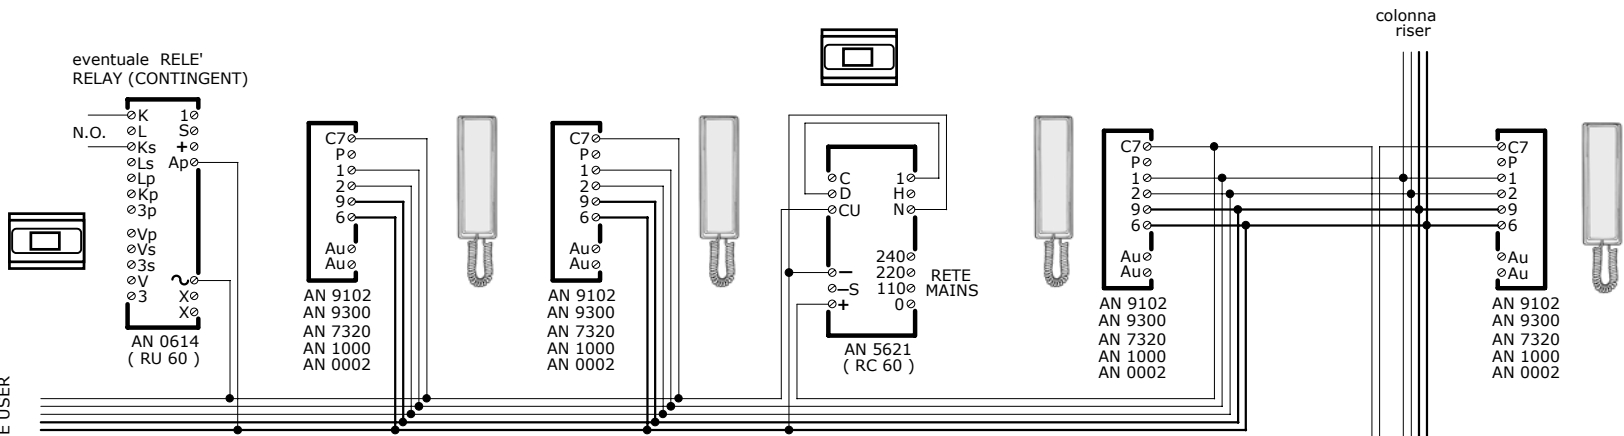

AI CITOFONI DELLO STESSO UTENTE
TO DOOR PHONES OF SAME USER

NOTE :
-) Se il livello di chiamata risultasse insufficiente, sara' necessario aggiungere il materiale opportuno

NOTES :
-) If call tone level is too low, add necessary devices

IMPIANTO CITOFONICO (SISTEMA "4 + n"),
con 1 POSTO ESTERNO , CHIAMATA ELETTRONICA,
COLONNA e UN UTENTE con k° CITOFONI IN ALLOGGIO + 1 RU60

"4 + n" DOOR PHONE SYSTEM ,
WITH ELECTRONIC CALL FROM 1 VISITOR PANEL ,
1 RISER, AND ONE APARTMENT WITH k° HANDSETS + 1 RU60