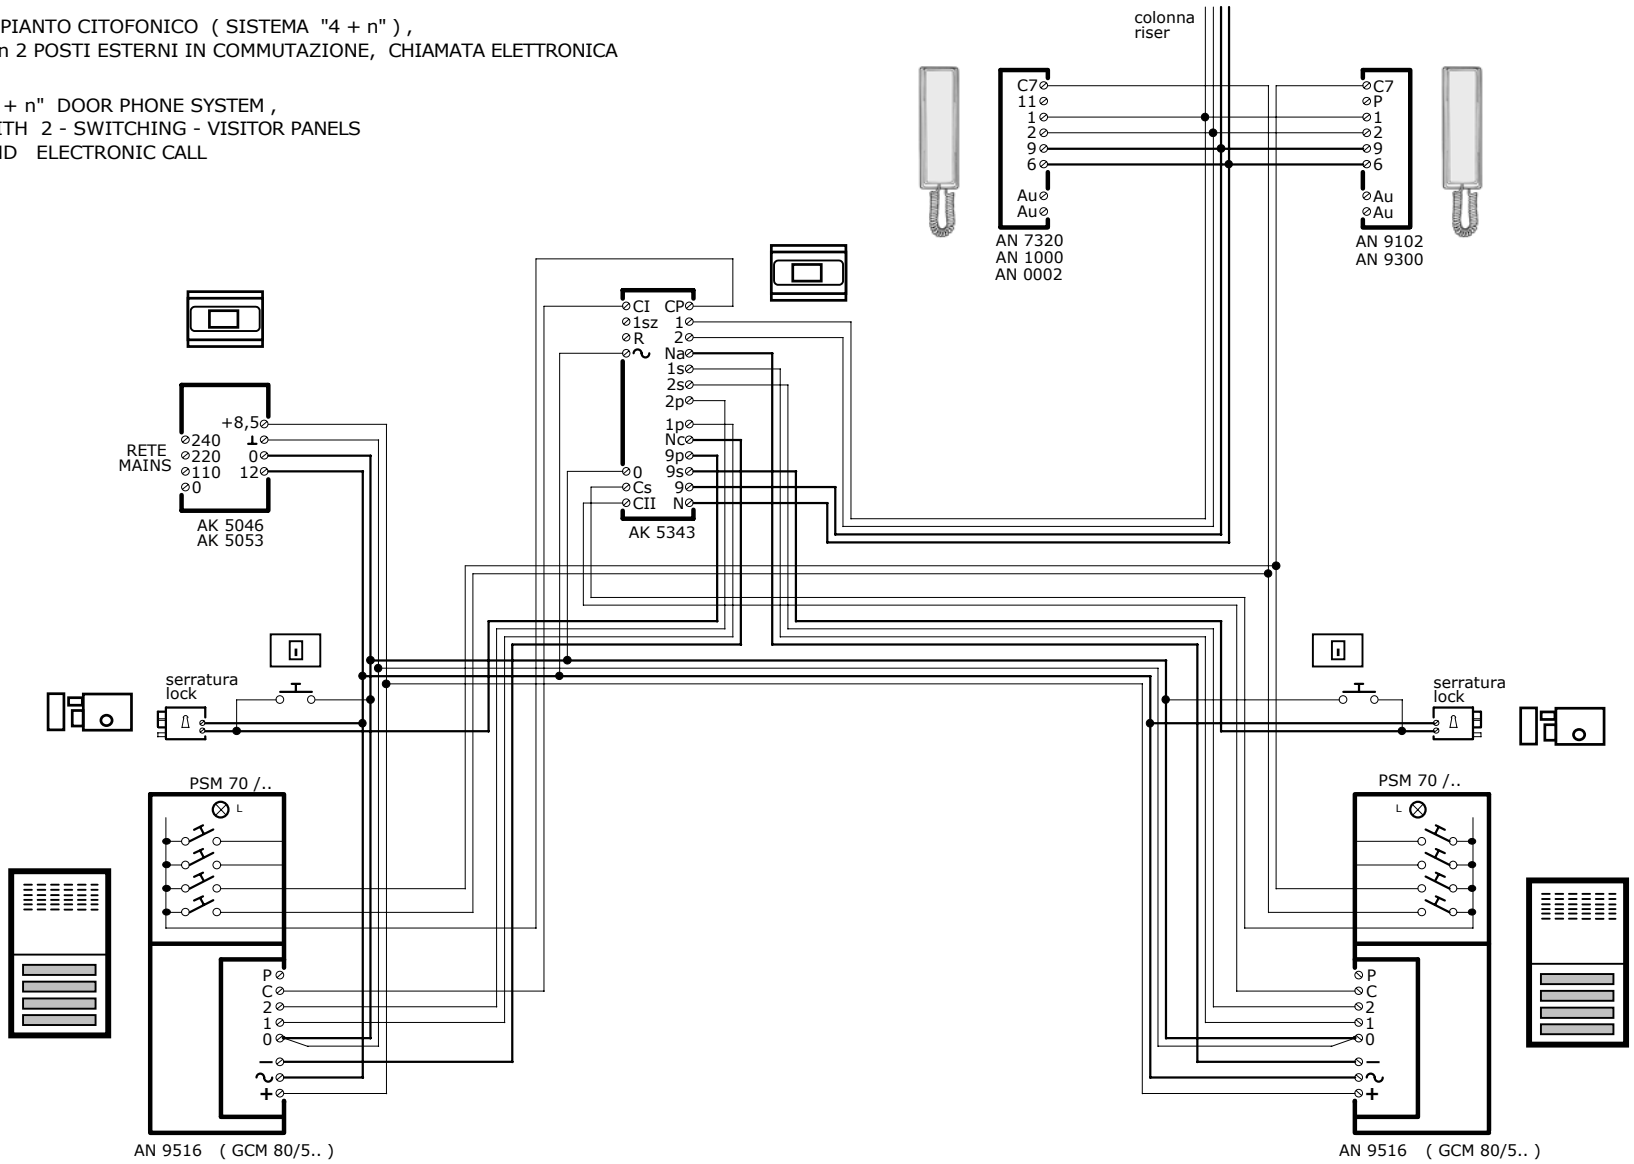

IMPIANTO CITOFONICO (SISTEMA "4 + n") ,
con 2 POSTI ESTERNI IN COMMUTAZIONE, CHIAMATA ELETTRONICA

"4 + n" DOOR PHONE SYSTEM ,
WITH 2 - SWITCHING - VISITOR PANELS
AND ELECTRONIC CALL

AN 9516 (GCM 80/5..)

AN 9516 (GCM 80/5..)

179 224 30