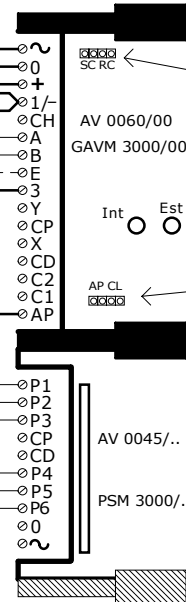

AV 0060/00
GAVM 3000/00

Int Est

AP CL

CONNETTORE NERO
BLAK CONNECTOR
CONNECTEUR NOIR

AV 0045/..
PSM 3000/..

Connettore Grigio
GRAY CONNECTOR
CONNECTEUR GRIS